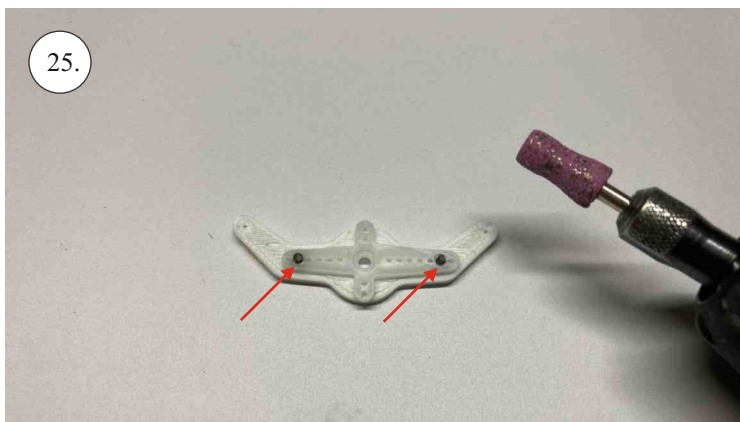

# 9Kv2 55m

800 mm

780 mm

215-240g

Li-pol  
2s 450-500

2206

8/4.1

V1.0