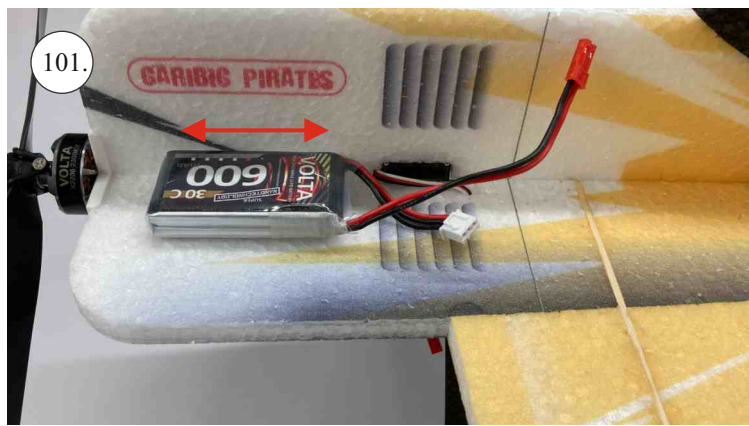

# 9Kv2 55m

800 mm

780 mm

215-240g

Li-pol  
2s 450-500

2206

8/4.1

V1.0