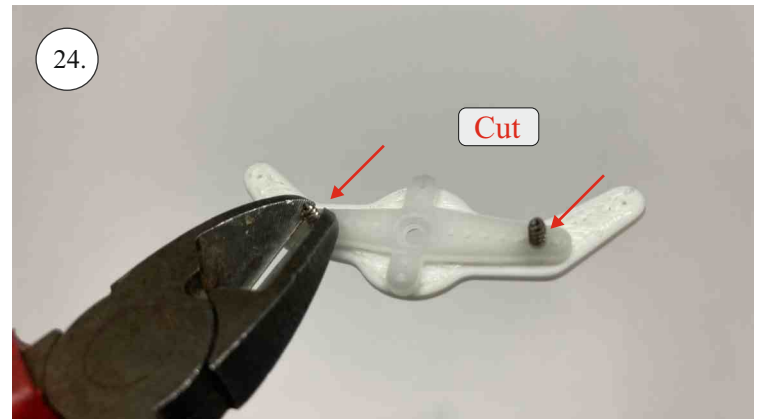

# 9Kv2 55m

800 mm

780 mm

215-240g

Li-pol  
2s 450-500

2206

8/4.1

V1.0