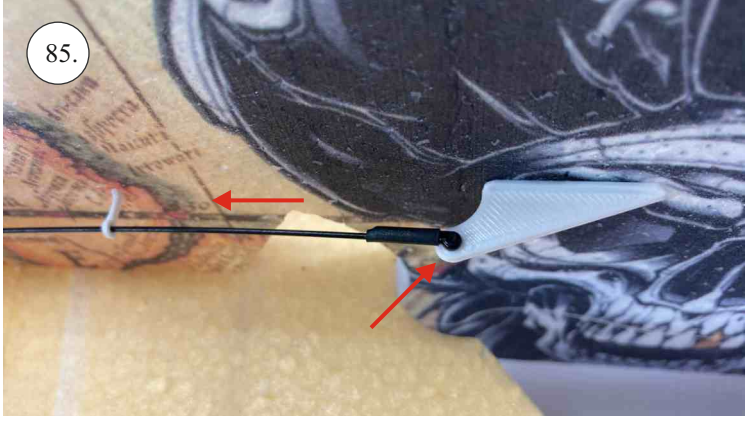

# 9Kv2 55m

800 mm

780 mm

215-240g

Li-pol  
2s 450-500

2206

8/4.1

V1.0