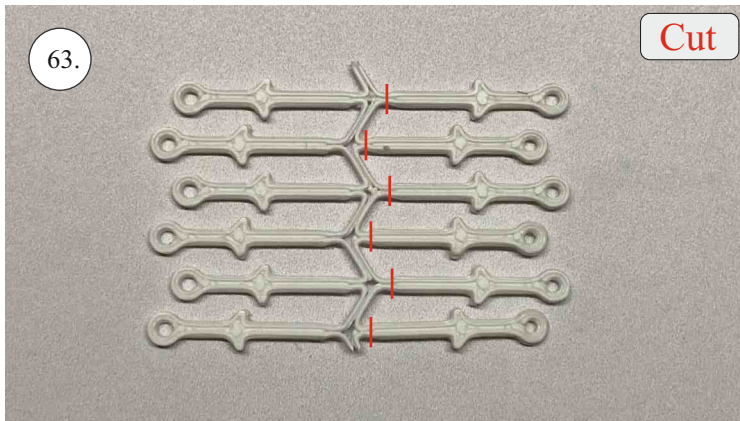

# 9Kv2 55m

800 mm

780 mm

215-240g

Li-pol  
2s 450-500

2206

8/4.1

V1.0