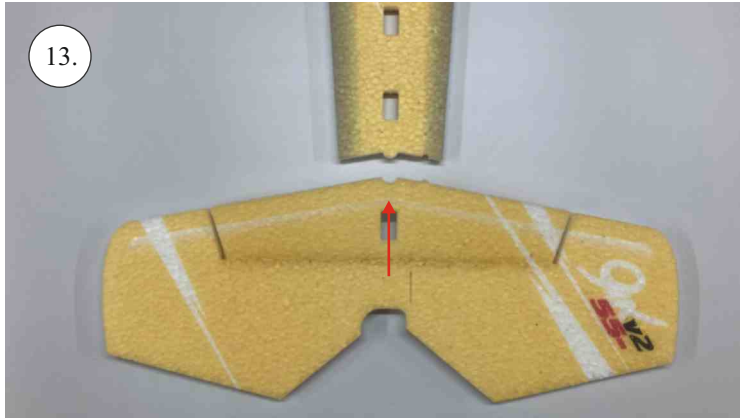

# 9Kv2 55m

800 mm

780 mm

215-240g

Li-pol  
2s 450-500

2206

8/4.1

V1.0