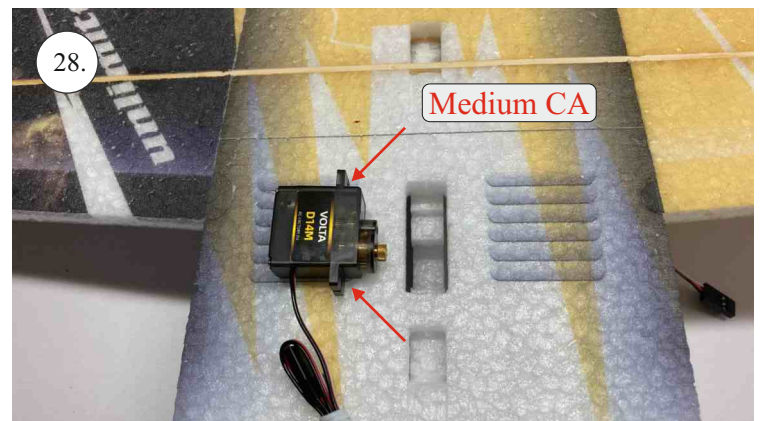

# 9Kv2 55m

800 mm

780 mm

215-240g

Li-pol  
2s 450-500

2206

8/4.1

V1.0