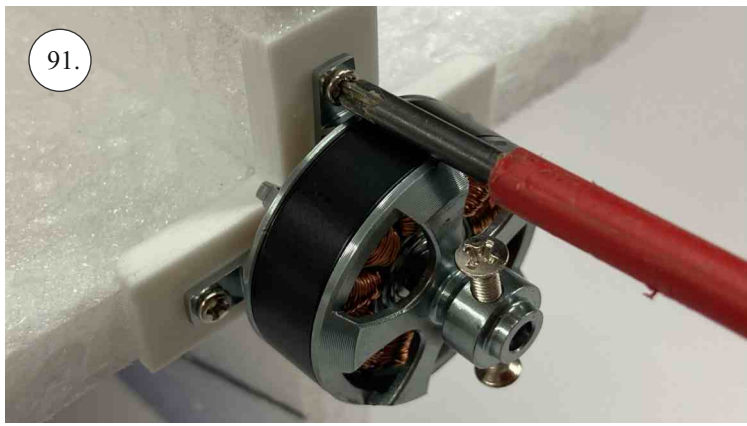

# 9Kv2 55m

800 mm

780 mm

215-240g

Li-pol  
2s 450-500

2206

8/4.1

V1.0