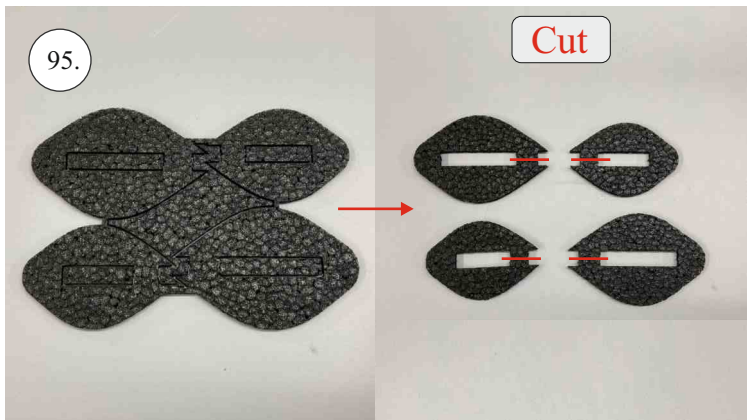

# 9Kv2 55m

800 mm

780 mm

215-240g

Li-pol  
2s 450-500

2206

8/4.1

V1.0