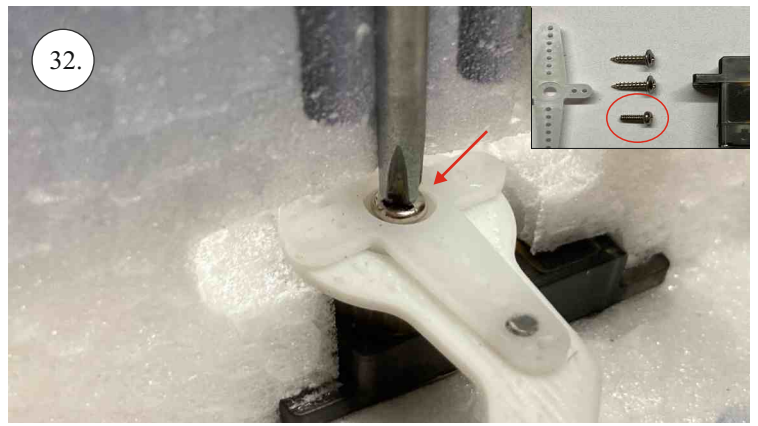

# 9Kv2 55m

800 mm

780 mm

215-240g

Li-pol  
2s 450-500

2206

8/4.1

V1.0