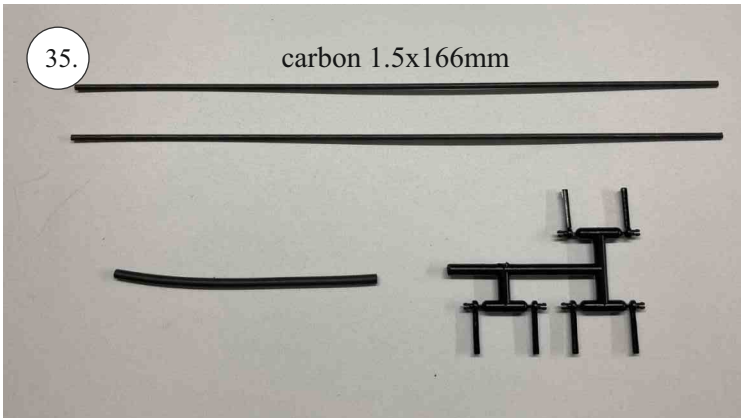

# 9Kv2 55m

800 mm

780 mm

215-240g

Li-pol  
2s 450-500

2206

8/4.1

V1.0