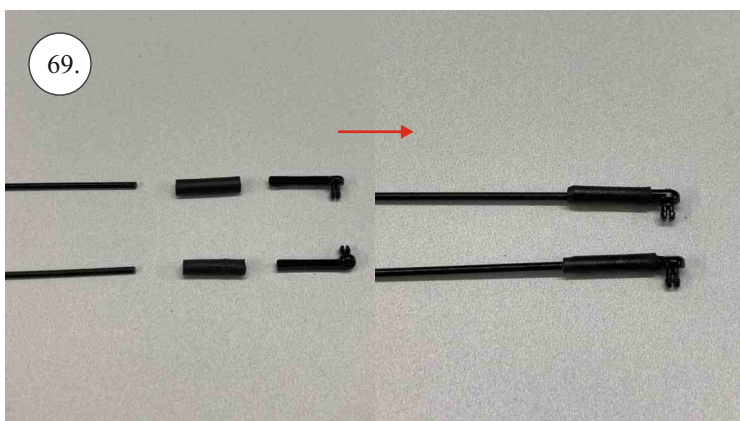

# 9Kv2 55m

800 mm

780 mm

215-240g

Li-pol  
2s 450-500

2206

8/4.1

V1.0