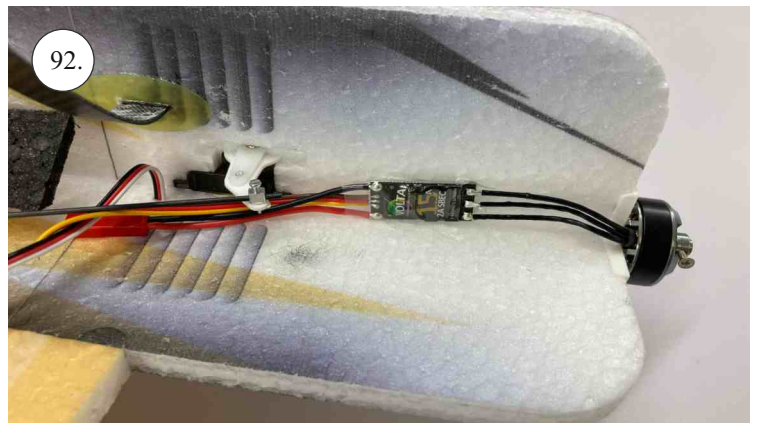

# 9Kv2 55m

800 mm

780 mm

215-240g

Li-pol  
2s 450-500

2206

8/4.1

V1.0