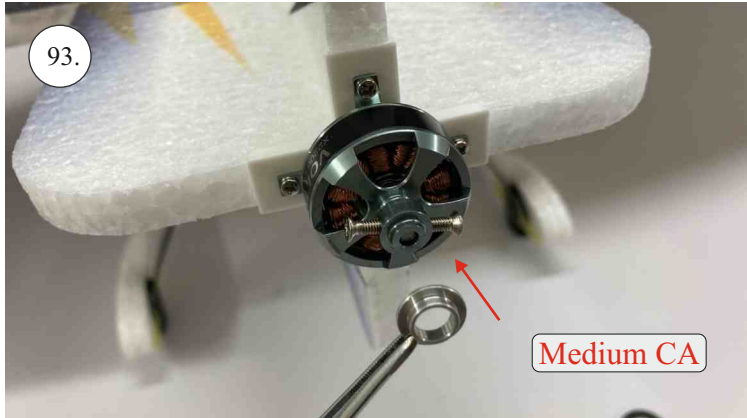

# 9Kv2 55m

800 mm

780 mm

215-240g

Li-pol  
2s 450-500

2206

8/4.1

V1.0