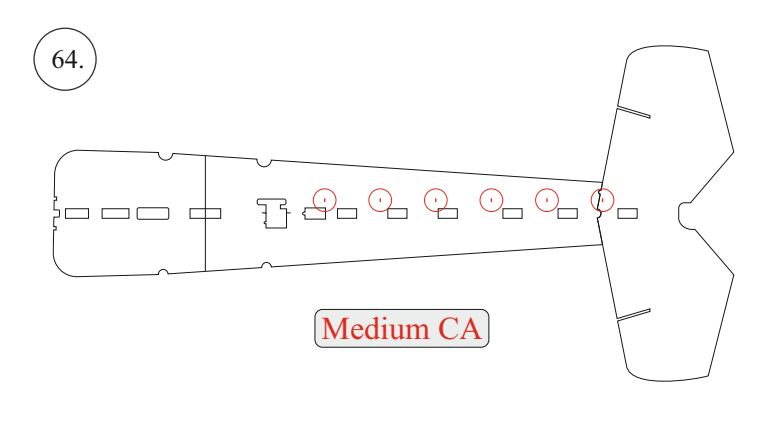

# 9Kv2 55m

800 mm

780 mm

215-240g

Li-pol  
2s 450-500

2206

8/4.1

V1.0