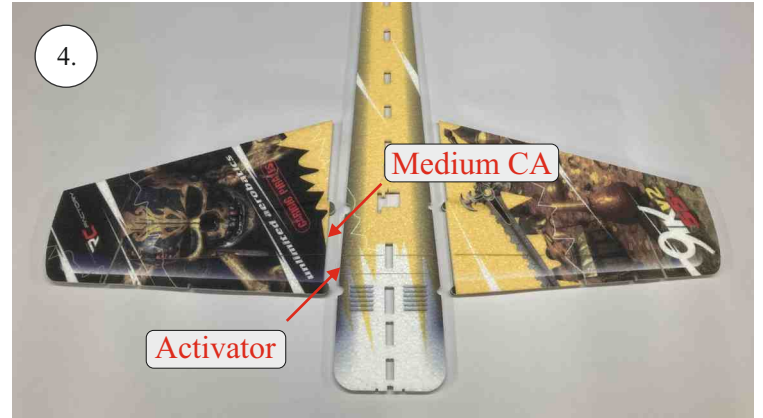

# 9Kv2 55m

800 mm

780 mm

215-240g

Li-pol  
2s 450-500

2206

8/4.1

V1.0