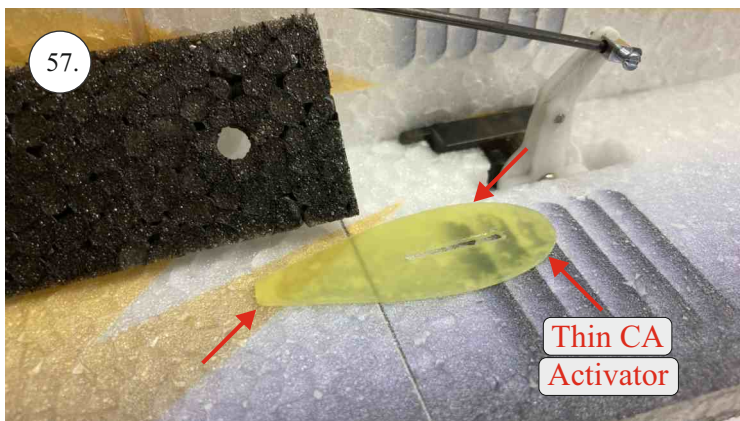

# 9Kv2 55m

800 mm

780 mm

215-240g

Li-pol  
2s 450-500

2206

8/4.1

V1.0