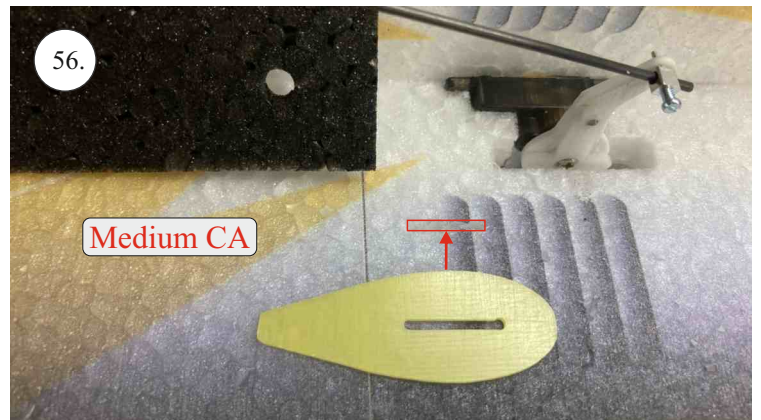

# 9Kv2 55m

800 mm

780 mm

215-240g

Li-pol  
2s 450-500

2206

8/4.1

V1.0