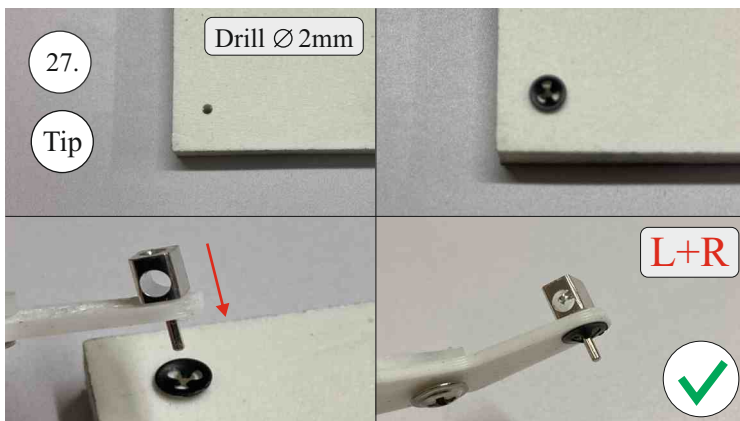

# 9Kv2 55m

800 mm

780 mm

215-240g

Li-pol  
2s 450-500

2206

8/4.1

V1.0