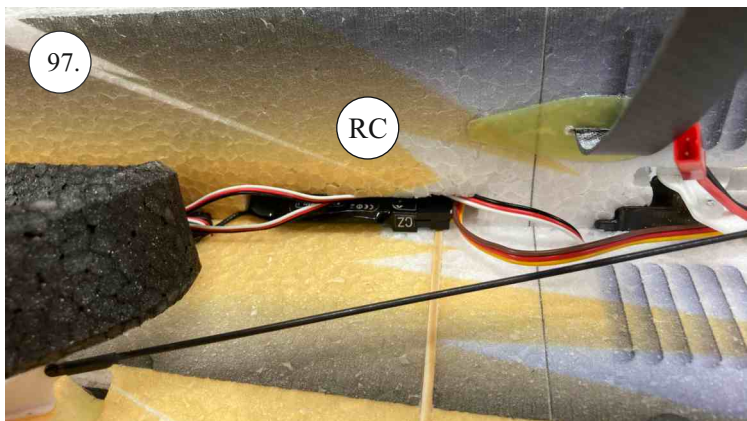

# 9Kv2 55m

800 mm

780 mm

215-240g

Li-pol  
2s 450-500

2206

8/4.1

V1.0