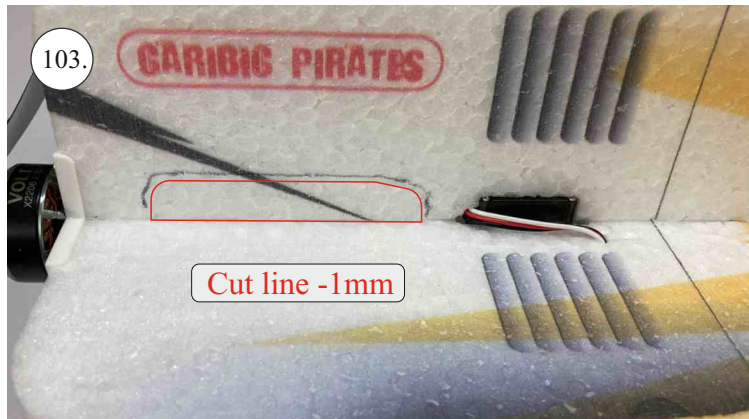

# 9Kv2 55m

800 mm

780 mm

215-240g

Li-pol  
2s 450-500

2206

8/4.1

V1.0