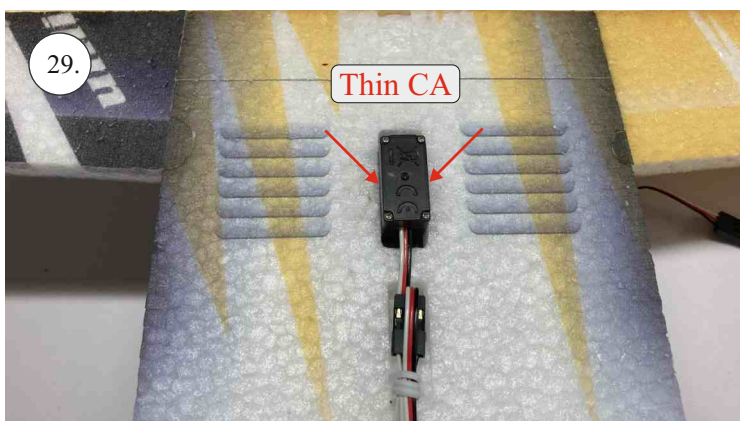

# 9Kv2 55m

800 mm

780 mm

215-240g

Li-pol  
2s 450-500

2206

8/4.1

V1.0