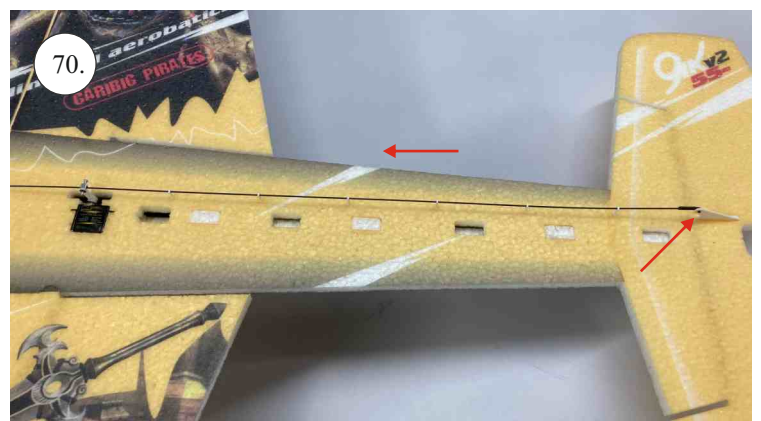

# 9Kv2 55m

800 mm

780 mm

215-240g

Li-pol  
2s 450-500

2206

8/4.1

V1.0