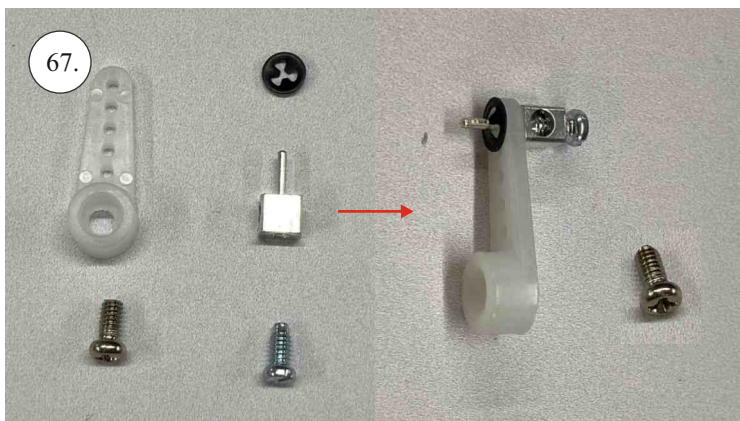

# 9Kv2 55m

800 mm

780 mm

215-240g

Li-pol  
2s 450-500

2206

8/4.1

V1.0