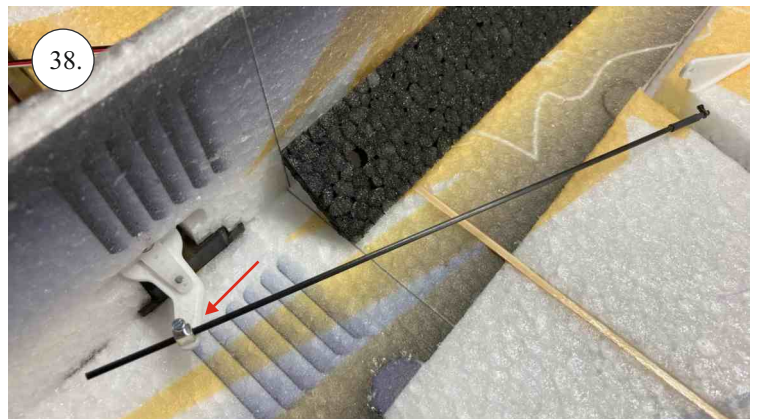

# 9Kv2 55m

800 mm

780 mm

215-240g

Li-pol  
2s 450-500

2206

8/4.1

V1.0