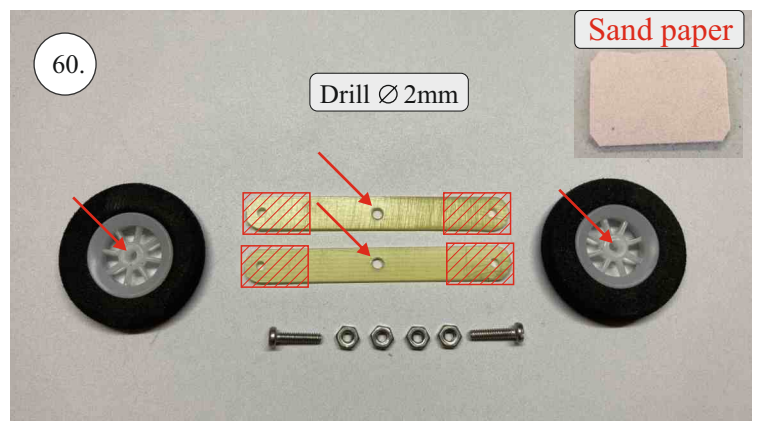

# 9Kv2 55m

800 mm

780 mm

215-240g

Li-pol  
2s 450-500

2206

8/4.1

V1.0