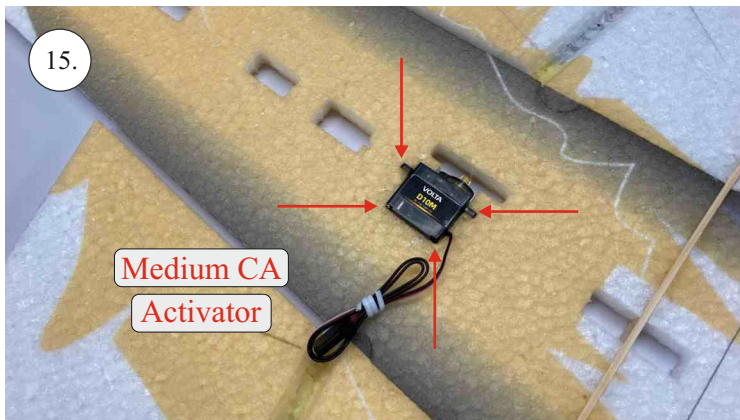

# 9Kv2 55m

800 mm

780 mm

215-240g

Li-pol  
2s 450-500

2206

8/4.1

V1.0