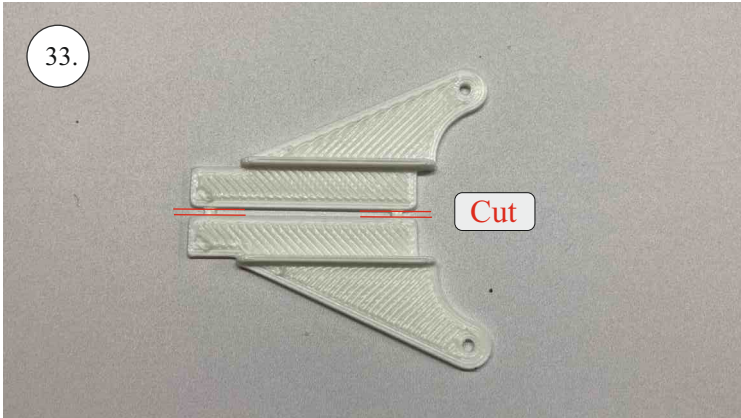

# 9Kv2 55m

800 mm

780 mm

215-240g

Li-pol  
2s 450-500

2206

8/4.1

V1.0