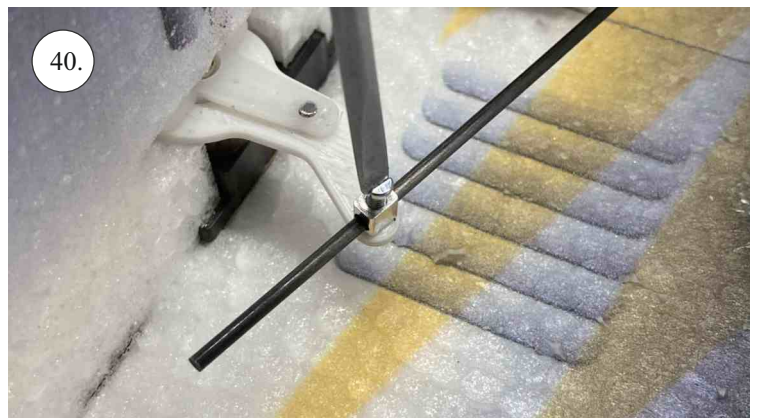

# 9Kv2 55m

800 mm

780 mm

215-240g

Li-pol  
2s 450-500

2206

8/4.1

V1.0