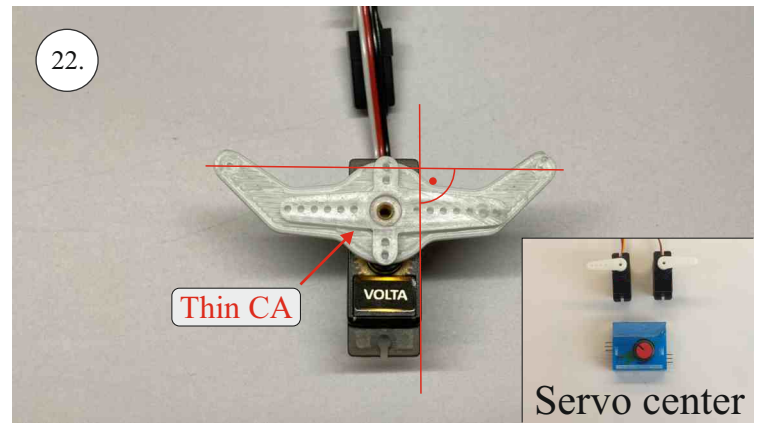

# 9Kv2 55m

800 mm

780 mm

215-240g

Li-pol  
2s 450-500

2206

8/4.1

V1.0