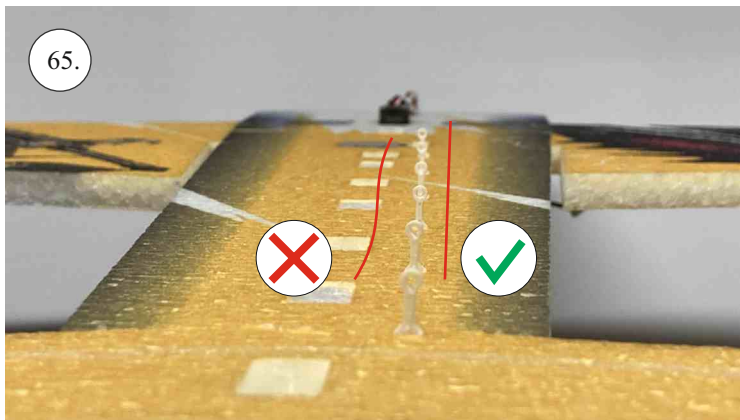

# 9Kv2 55m

800 mm

780 mm

215-240g

Li-pol  
2s 450-500

2206

8/4.1

V1.0