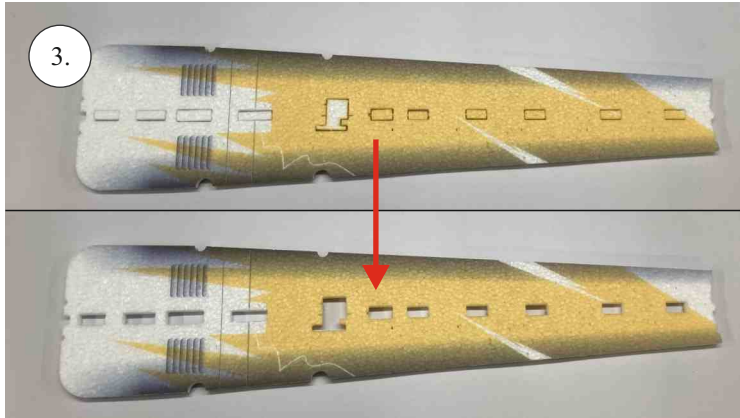

# 9Kv2 55m

800 mm

780 mm

215-240g

Li-pol  
2s 450-500

2206

8/4.1

V1.0