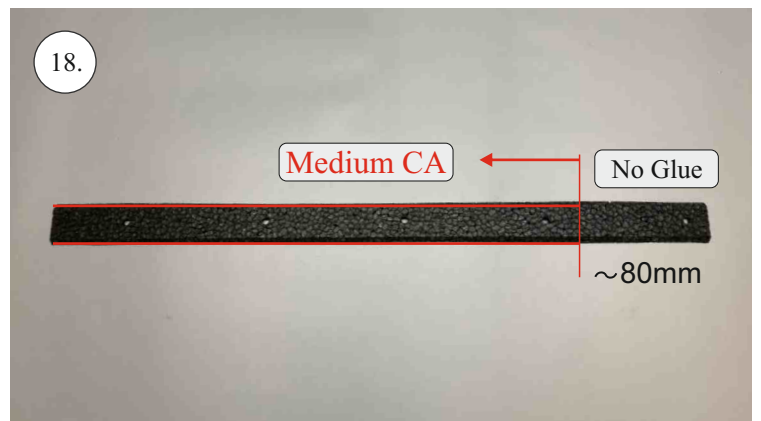

# 9Kv2 55m

800 mm

780 mm

215-240g

Li-pol  
2s 450-500

2206

8/4.1

V1.0