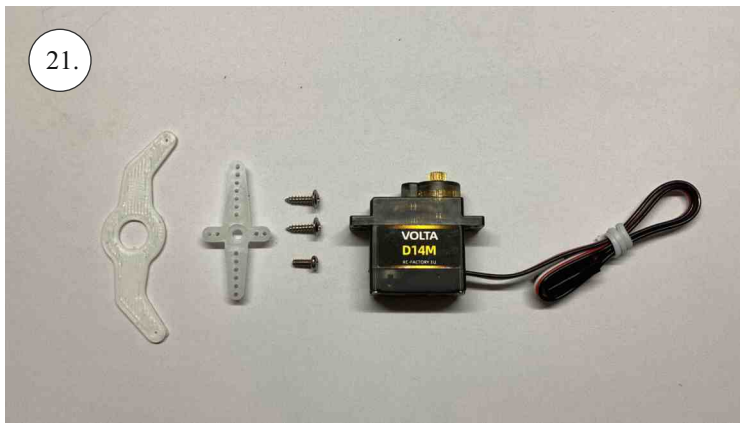

# 9Kv2 55m

800 mm

780 mm

215-240g

Li-pol  
2s 450-500

2206

8/4.1

V1.0