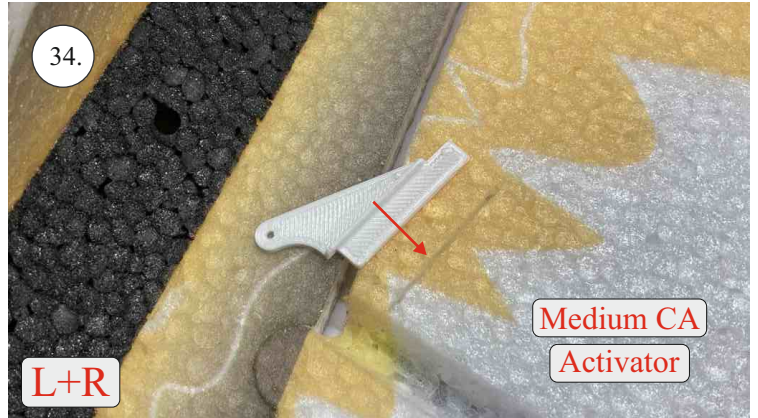

# 9Kv2 55m

800 mm

780 mm

215-240g

Li-pol  
2s 450-500

2206

8/4.1

V1.0