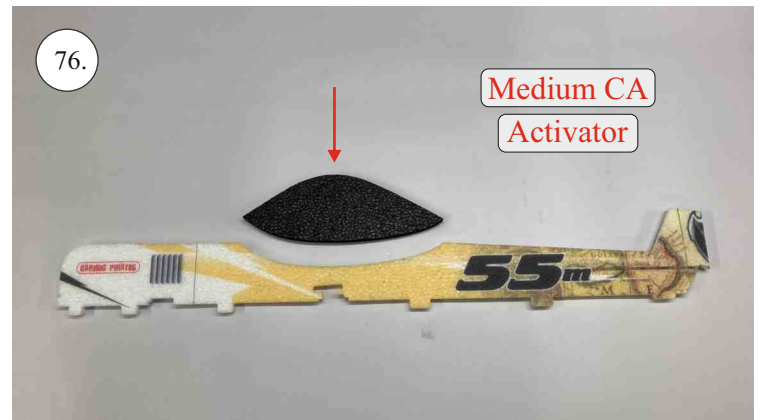

# 9Kv2 55m

800 mm

780 mm

215-240g

Li-pol  
2s 450-500

2206

8/4.1

V1.0