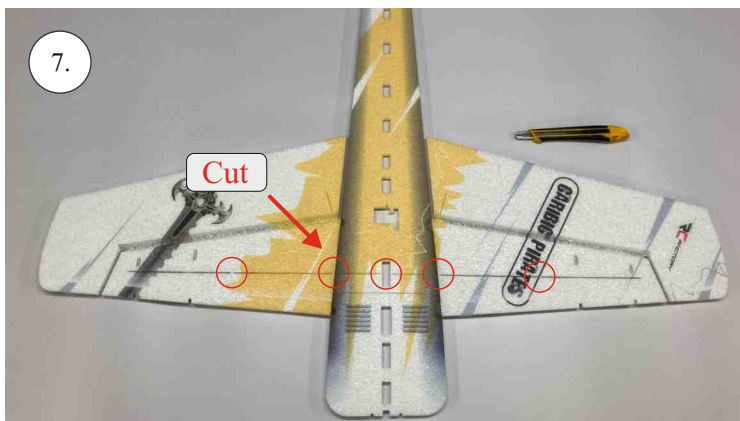

# 9Kv2 55m

800 mm

780 mm

215-240g

Li-pol  
2s 450-500

2206

8/4.1

V1.0