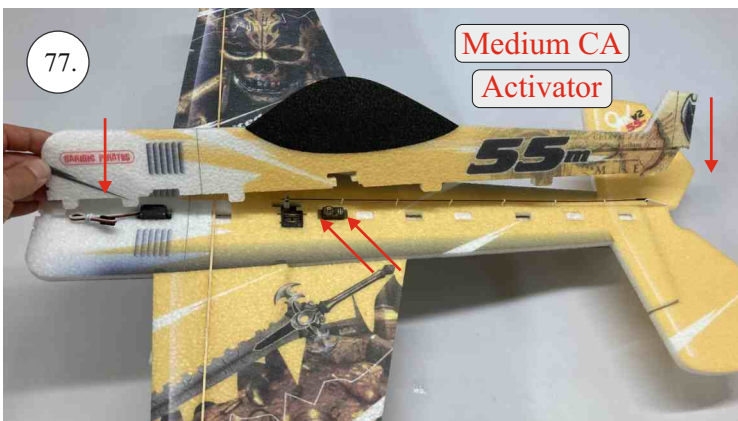

# 9Kv2 55m

800 mm

780 mm

215-240g

Li-pol  
2s 450-500

2206

8/4.1

V1.0