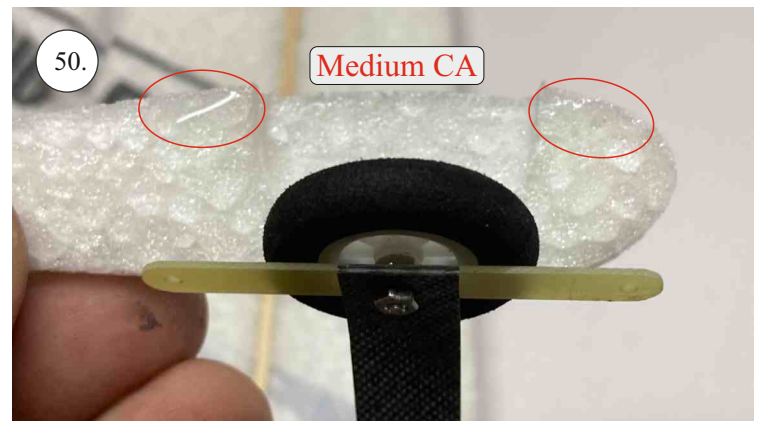

# 9Kv2 55m

800 mm

780 mm

215-240g

Li-pol  
2s 450-500

2206

8/4.1

V1.0