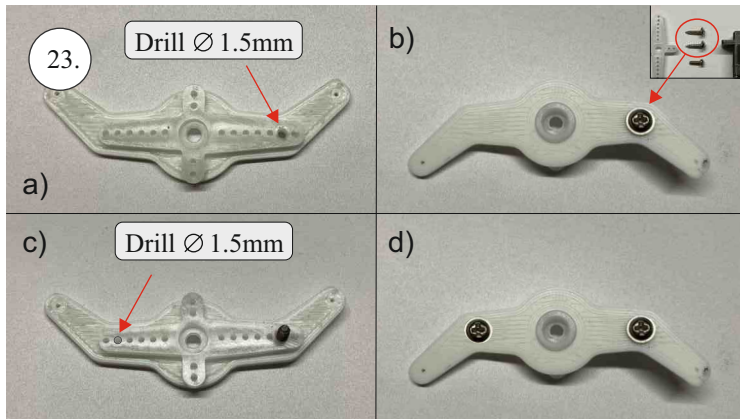

# 9Kv2 55m

800 mm

780 mm

215-240g

Li-pol  
2s 450-500

2206

8/4.1

V1.0