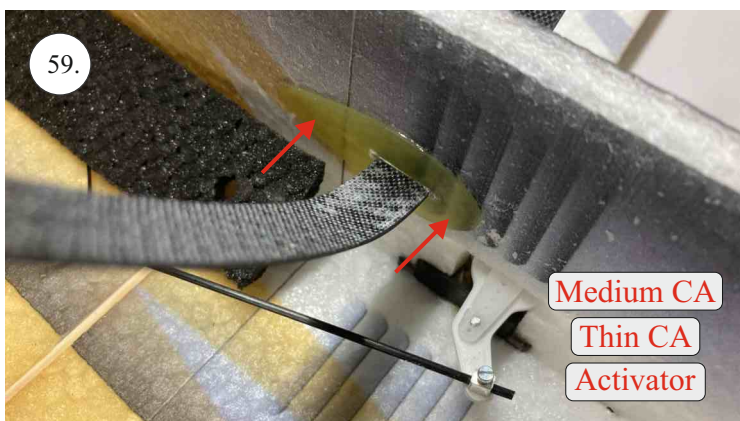

# 9Kv2 55m

800 mm

780 mm

215-240g

Li-pol  
2s 450-500

2206

8/4.1

V1.0