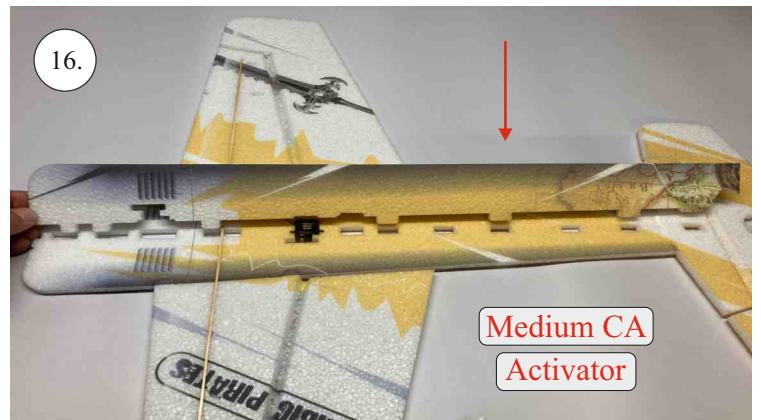

# 9Kv2 55m

800 mm

780 mm

215-240g

Li-pol  
2s 450-500

2206

8/4.1

V1.0