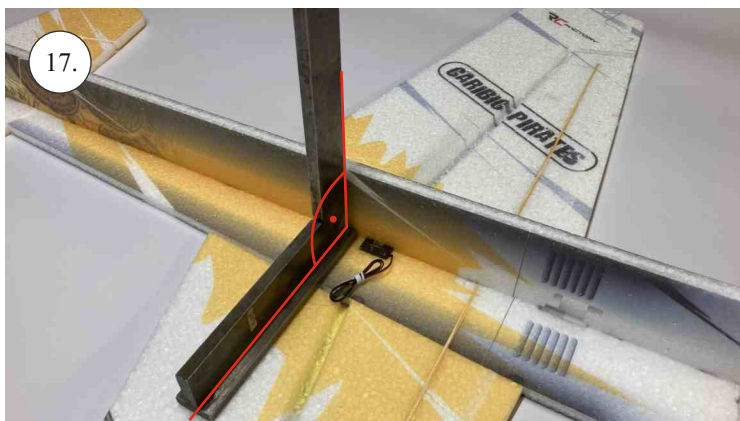

# 9Kv2 55m

800 mm

780 mm

215-240g

Li-pol  
2s 450-500

2206

8/4.1

V1.0