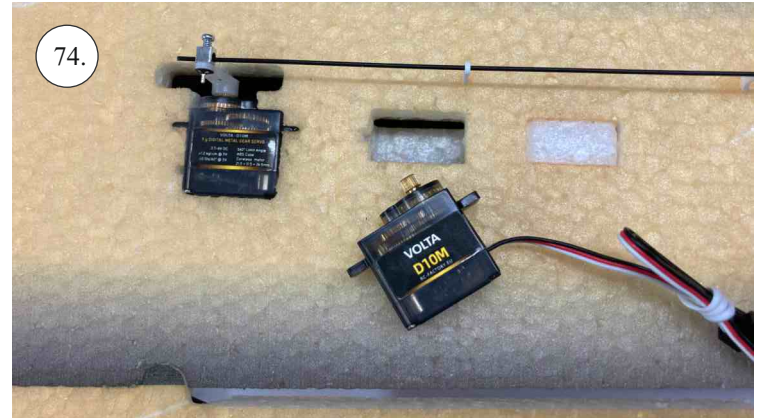

# 9Kv2 55m

800 mm

780 mm

215-240g

Li-pol  
2s 450-500

2206

8/4.1

V1.0