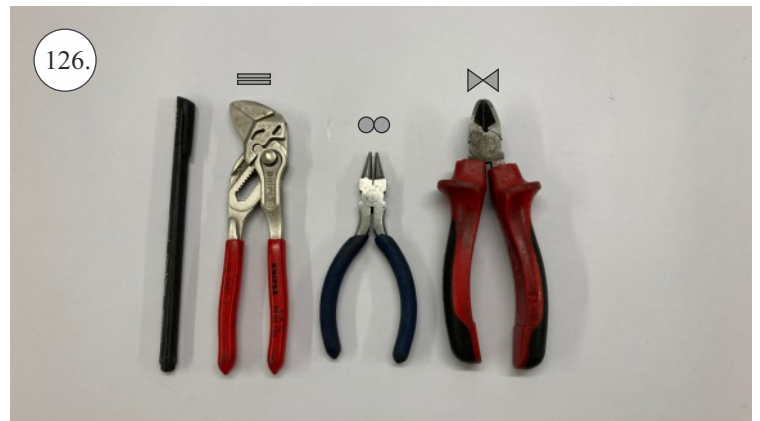

## Spojovací díly

ocel. struna 0,8x1000	1x
bowden 400mm	2x
smrk 3x10x380mm	1x
smrk 3x10x620mm	1x

## 3D tisk

páky	1x
střed Z	1x
střed P	1x
třmen	2x
ostruha	1x
disky	2x
vyosení motoru	1x

STEP  
2

Přejeme Vám mnoho šťastně nalétaných hodin s modelem Step2.  
Váš tým RC Factory