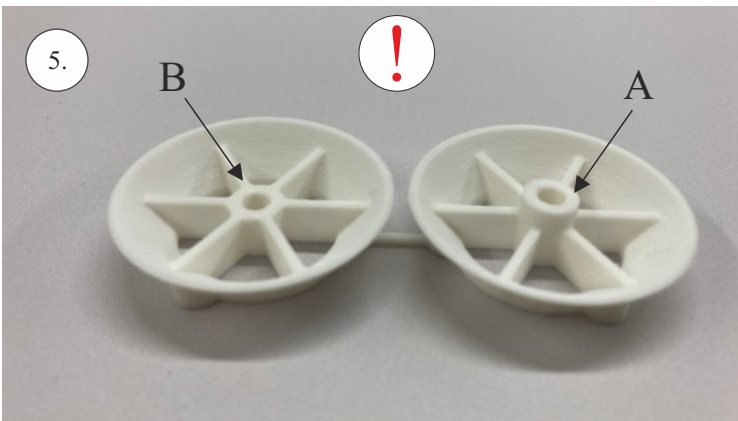

## Spojovací díly

ocel. struna 0,8x1000	1x
bowden 400mm	2x
smrk 3x10x380mm	1x
smrk 3x10x620mm	1x

## sáček

uhlíková kulatina 1,5x100mm	1x
uhlíková pásovina 4x0.5x165	1x
kul. vidlička +šroub	4x
konc. bow. 1,5	2x
Vidlička+čep	2x
konc.bowdenu 1	2x
quicklock 0,8	4x
dural M4 nízká	2x
šroub M4x25	2x
šroub 2,9x13	4x
M3 x 20	2x
matice M3	4x
podložka 3	4x
podložka 3 velká	4x

## 3D tisk

páky	1x
střed Z	1x
střed P	1x
třmen	2x
ostruha	1x
disky	2x
vyosení motoru	1x

STEP  
2

Přejeme Vám mnoho šťastně nalétaných hodin s modelem Step2.  
Váš tým RC Factory