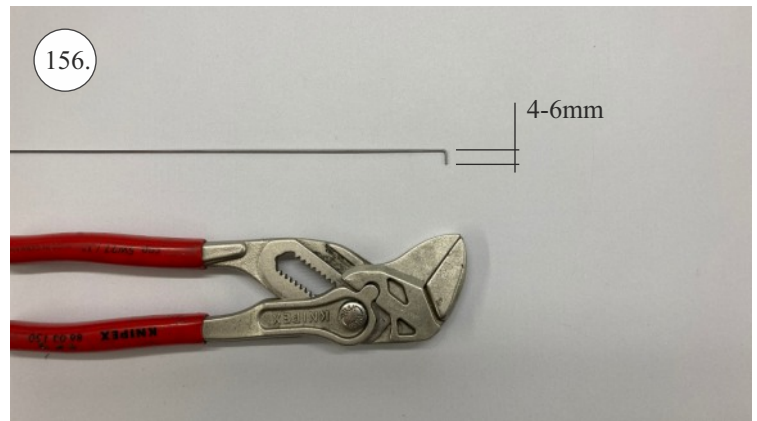

## Spojovací díly

ocel. struna 0,8x1000	1x
bowden 400mm	2x
smrk 3x10x380mm	1x
smrk 3x10x620mm	1x

## 3D tisk

páky	1x
střed Z	1x
střed P	1x
třmen	2x
ostruha	1x
disky	2x
vyosení motoru	1x

STEP  
2

Přejeme Vám mnoho šťastně nalétaných hodin s modelem Step2.  
Váš tým RC Factory