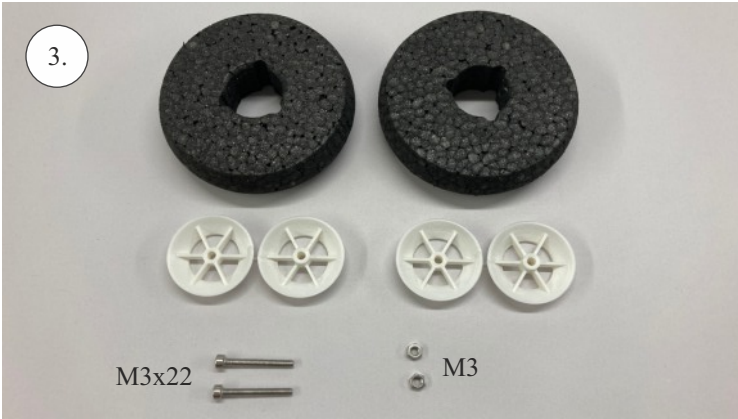

## Spojovací díly

ocel. struna 0,8x1000	1x
bowden 400mm	2x
smrk 3x10x380mm	1x
smrk 3x10x620mm	1x

## sáček

uhlíková kulatina 1,5x100mm	1x
uhlíková pásovina 4x0.5x165	1x
kul. vidlička +šroub	4x
konc. bow. 1,5	2x
Vidlička+čep	2x
konc.bowdenu 1	2x
quicklock 0,8	4x
dural M4 nízká	2x
šroub M4x25	2x
šroub 2,9x13	4x
M3 x 20	2x
matice M3	4x
podložka 3	4x
podložka 3 velká	4x

## 3D tisk

páky	1x
střed Z	1x
střed P	1x
třmen	2x
ostruha	1x
disky	2x
vyosení motoru	1x

STEP  
2

Přejeme Vám mnoho šťastně nalétaných hodin s modelem Step2.  
Váš tým RC Factory