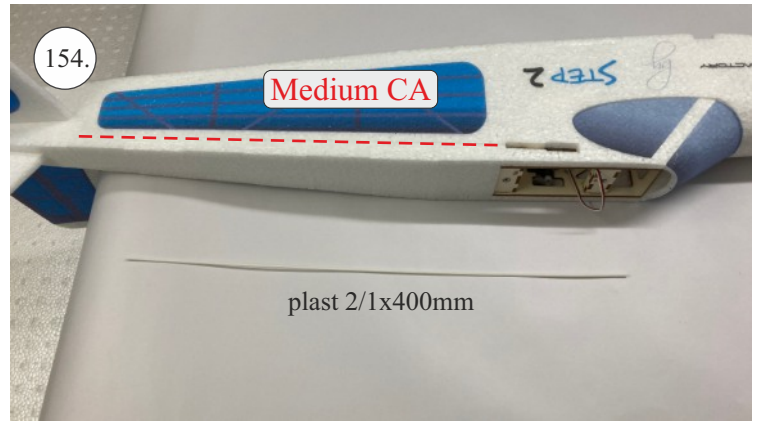

## 3D tisk

páky	1x
střed Z	1x
střed P	1x
třmen	2x
ostruha	1x
disky	2x
vyosení motoru	1x

STEP  
2

Přejeme Vám mnoho šťastně nalétaných hodin s modelem Step2.  
Váš tým RC Factory