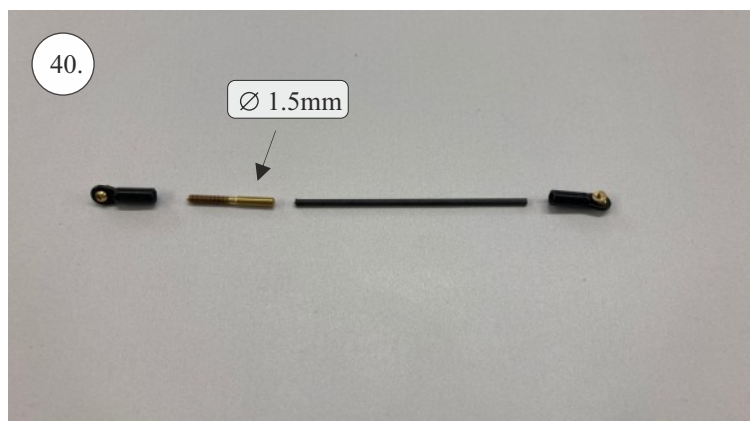

## 3D tisk

páky	1x
střed Z	1x
střed P	1x
třmen	2x
ostruha	1x
disky	2x
vyosení motoru	1x

STEP  
2

Přejeme Vám mnoho šťastně nalétaných hodin s modelem Step2.  
Váš tým RC Factory