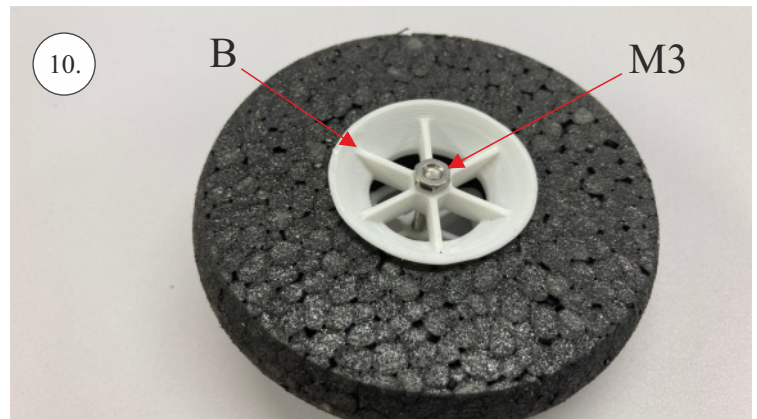

## Spojovací díly

ocel. struna 0,8x1000	1x
bowden 400mm	2x
smrk 3x10x380mm	1x
smrk 3x10x620mm	1x

## 3D tisk

páky	1x
střed Z	1x
střed P	1x
třmen	2x
ostruha	1x
disky	2x
vyosení motoru	1x

STEP  
2

Přejeme Vám mnoho šťastně nalétaných hodin s modelem Step2.  
Váš tým RC Factory