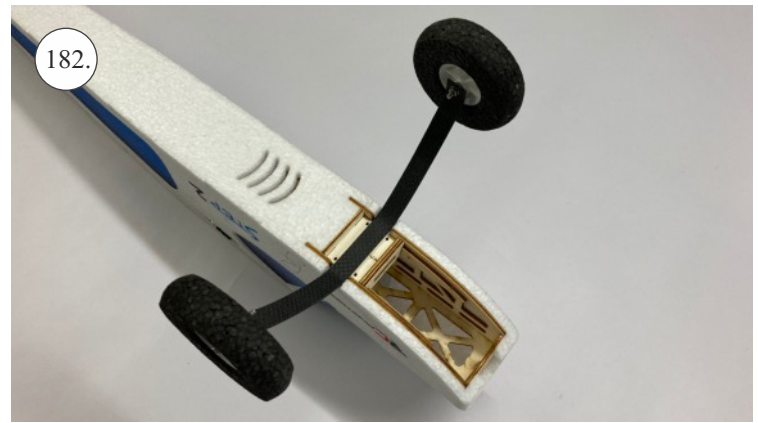

## Spojovací díly

ocel. struna 0,8x1000	1x
bowden 400mm	2x
smrk 3x10x380mm	1x
smrk 3x10x620mm	1x

## 3D tisk

páky	1x
střed Z	1x
střed P	1x
třmen	2x
ostruha	1x
disky	2x
vyosení motoru	1x

STEP  
2

Přejeme Vám mnoho šťastně nalétaných hodin s modelem Step2.  
Váš tým RC Factory