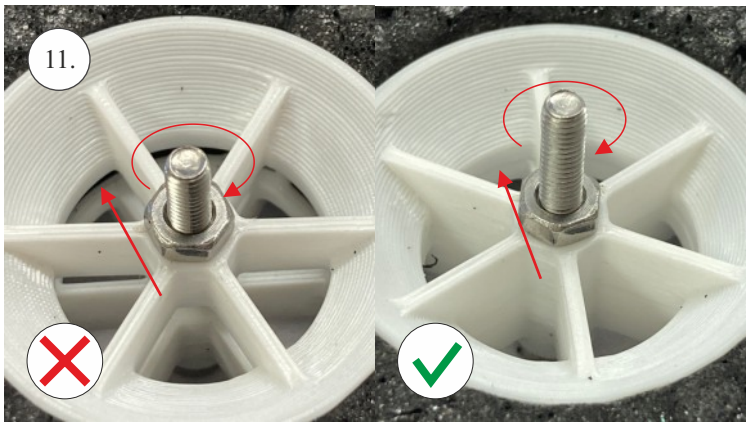

## Spojovací díly

ocel. struna 0,8x1000	1x
bowden 400mm	2x
smrk 3x10x380mm	1x
smrk 3x10x620mm	1x

## sáček

uhlíková kulatina 1,5x100mm	1x
uhlíková pásovina 4x0.5x165	1x
kul. vidlička +šroub	4x
konc. bow. 1,5	2x
Vidlička+čep	2x
konc.bowdenu 1	2x
quicklock 0,8	4x
dural M4 nízká	2x
šroub M4x25	2x
šroub 2,9x13	4x
M3 x 20	2x
matice M3	4x
podložka 3	4x
podložka 3 velká	4x

## 3D tisk

páky	1x
střed Z	1x
střed P	1x
třmen	2x
ostruha	1x
disky	2x
vyosení motoru	1x

STEP  
2

Přejeme Vám mnoho šťastně nalétaných hodin s modelem Step2.  
Váš tým RC Factory