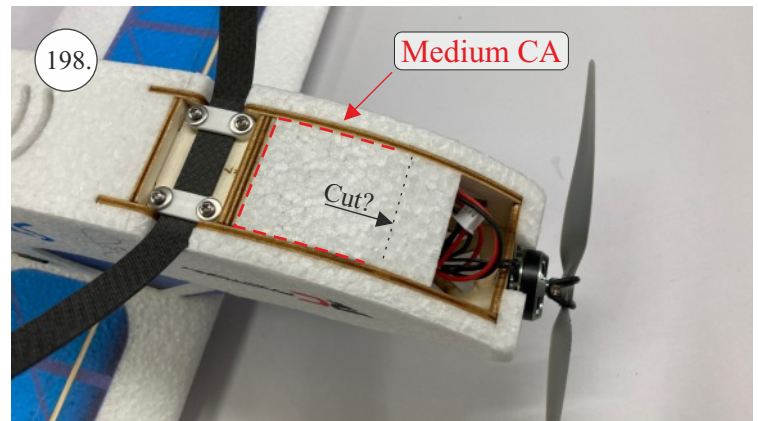

## 3D tisk

páky	1x
střed Z	1x
střed P	1x
třmen	2x
ostruha	1x
disky	2x
vyosení motoru	1x

STEP  
2

Přejeme Vám mnoho šťastně nalétaných hodin s modelem Step2.  
Váš tým RC Factory