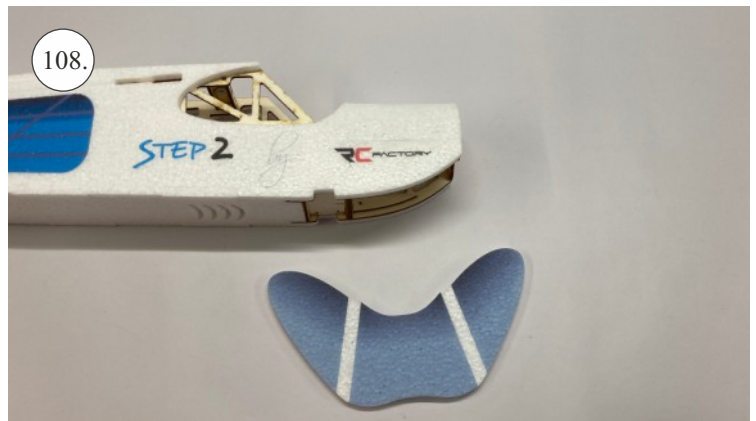

## Spojovací díly

ocel. struna 0,8x1000	1x
bowden 400mm	2x
smrk 3x10x380mm	1x
smrk 3x10x620mm	1x

## 3D tisk

páky	1x
střed Z	1x
střed P	1x
třmen	2x
ostruha	1x
disky	2x
vyosení motoru	1x

STEP  
2

Přejeme Vám mnoho šťastně nalétaných hodin s modelem Step2.  
Váš tým RC Factory