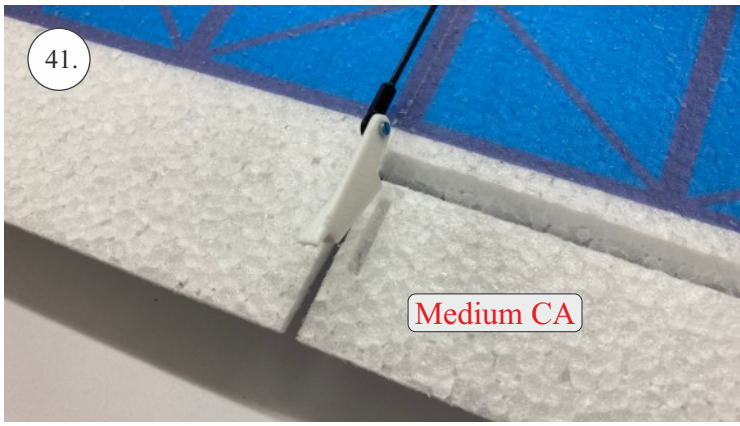

## 3D tisk

páky	1x
střed Z	1x
střed P	1x
třmen	2x
ostruha	1x
disky	2x
vyosení motoru	1x

STEP  
2

Přejeme Vám mnoho šťastně nalétaných hodin s modelem Step2.  
Váš tým RC Factory