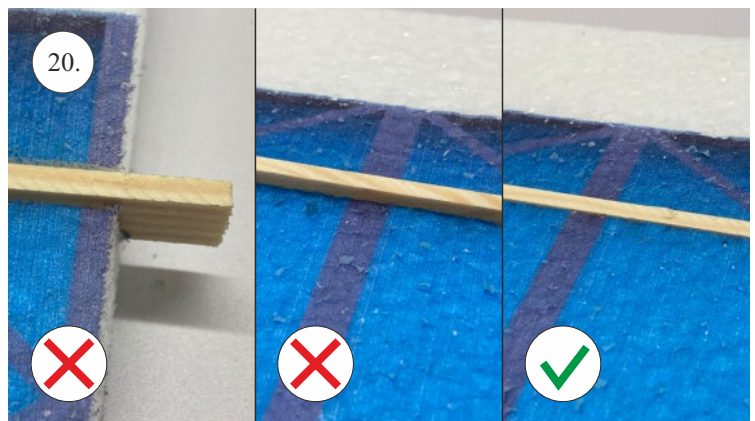

## 3D tisk

páky	1x
střed Z	1x
střed P	1x
třmen	2x
ostruha	1x
disky	2x
vyosení motoru	1x

STEP  
2

Přejeme Vám mnoho šťastně nalétaných hodin s modelem Step2.  
Váš tým RC Factory