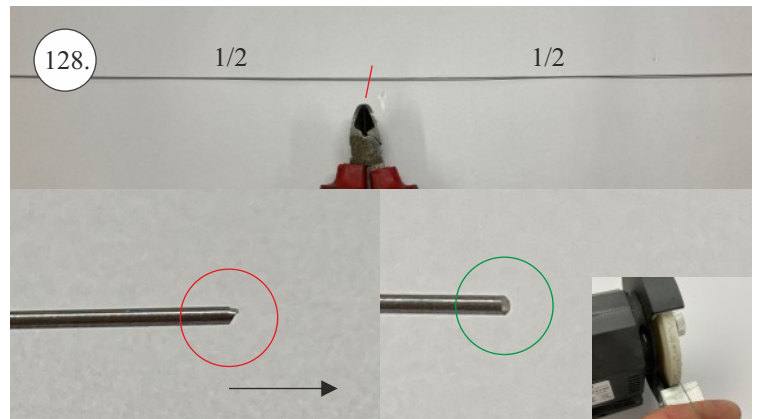

## 3D tisk

páky	1x
střed Z	1x
střed P	1x
třmen	2x
ostruha	1x
disky	2x
vyosení motoru	1x

STEP  
2

Přejeme Vám mnoho šťastně nalétaných hodin s modelem Step2.  
Váš tým RC Factory