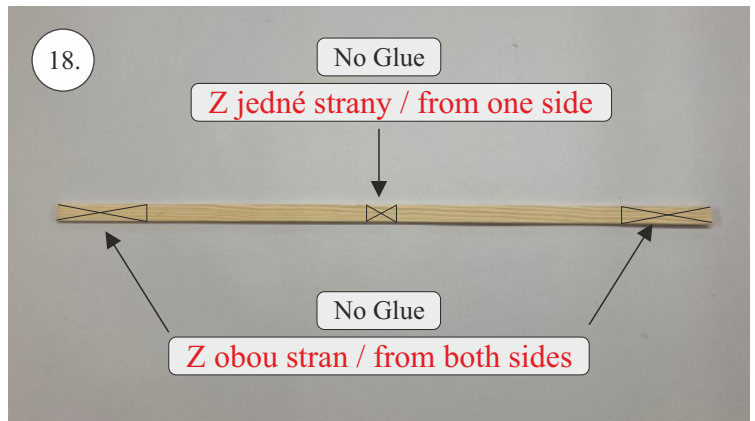

## Spojovací díly

ocel. struna 0,8x1000	1x
bowden 400mm	2x
smrk 3x10x380mm	1x
smrk 3x10x620mm	1x

## sáček

uhlíková kulatina 1,5x100mm	1x
uhlíková pásovina 4x0.5x165	1x
kul. vidlička +šroub	4x
konc. bow. 1,5	2x
Vidlička+čep	2x
konc.bowdenu 1	2x
quicklock 0,8	4x
dural M4 nízká	2x
šroub M4x25	2x
šroub 2,9x13	4x
M3 x 20	2x
matice M3	4x
podložka 3	4x
podložka 3 velká	4x

## 3D tisk

páky	1x
střed Z	1x
střed P	1x
třmen	2x
ostruha	1x
disky	2x
vyosení motoru	1x

STEP  
2

Přejeme Vám mnoho šťastně nalétaných hodin s modelem Step2.  
Váš tým RC Factory