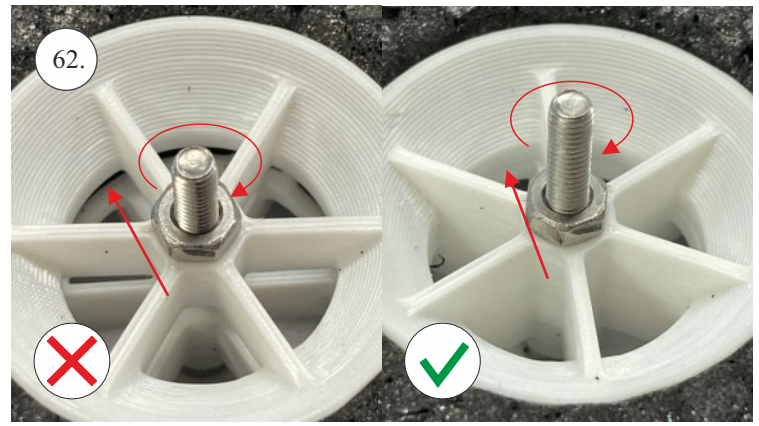

## Spojovací díly

ocel. struna 0,8x1000	1x
bowden 400mm	2x
smrk 3x10x380mm	1x
smrk 3x10x620mm	1x

## 3D tisk

páky	1x
střed Z	1x
střed P	1x
třmen	2x
ostruha	1x
disky	2x
vyosení motoru	1x

STEP  
2

Přejeme Vám mnoho šťastně nalétaných hodin s modelem Step2.  
Váš tým RC Factory