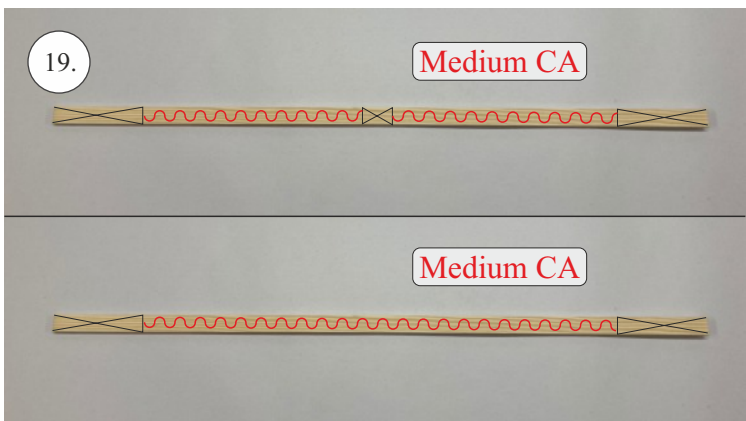

## Spojovací díly

ocel. struna 0,8x1000	1x
bowden 400mm	2x
smrk 3x10x380mm	1x
smrk 3x10x620mm	1x

## sáček

uhlíková kulatina 1,5x100mm	1x
uhlíková pásovina 4x0.5x165	1x
kul. vidlička +šroub	4x
konc. bow. 1,5	2x
Vidlička+čep	2x
konc.bowdenu 1	2x
quicklock 0,8	4x
dural M4 nízká	2x
šroub M4x25	2x
šroub 2,9x13	4x
M3 x 20	2x
matice M3	4x
podložka 3	4x
podložka 3 velká	4x

## 3D tisk

páky	1x
střed Z	1x
střed P	1x
třmen	2x
ostruha	1x
disky	2x
vyosení motoru	1x

STEP  
2

Přejeme Vám mnoho šťastně nalétaných hodin s modelem Step2.  
Váš tým RC Factory