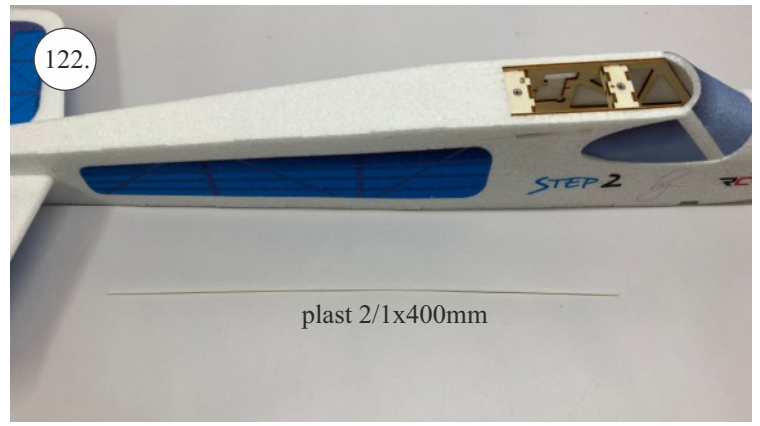

## Spojovací díly

ocel. struna 0,8x1000	1x
bowden 400mm	2x
smrk 3x10x380mm	1x
smrk 3x10x620mm	1x

## 3D tisk

páky	1x
střed Z	1x
střed P	1x
třmen	2x
ostruha	1x
disky	2x
vyosení motoru	1x

STEP  
2

Přejeme Vám mnoho šťastně nalétaných hodin s modelem Step2.  
Váš tým RC Factory