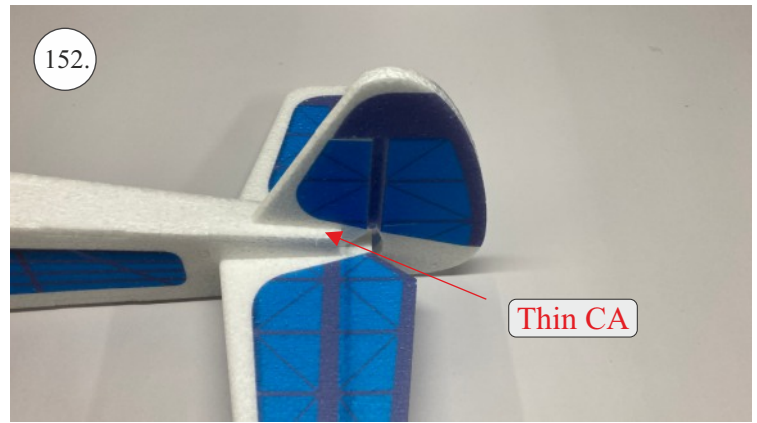

## Spojovací díly

ocel. struna 0,8x1000	1x
bowden 400mm	2x
smrk 3x10x380mm	1x
smrk 3x10x620mm	1x

## 3D tisk

páky	1x
střed Z	1x
střed P	1x
třmen	2x
ostruha	1x
disky	2x
vyosení motoru	1x

STEP  
2

Přejeme Vám mnoho šťastně nalétaných hodin s modelem Step2.  
Váš tým RC Factory