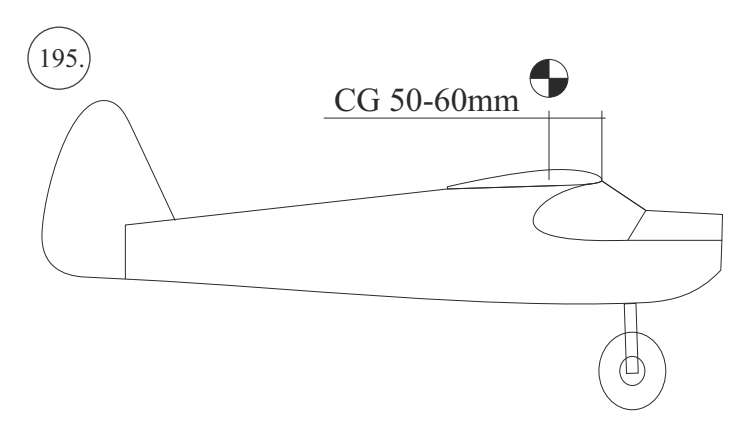

## Spojovací díly

ocel. struna 0,8x1000	1x
bowden 400mm	2x
smrk 3x10x380mm	1x
smrk 3x10x620mm	1x

## 3D tisk

páky	1x
střed Z	1x
střed P	1x
třmen	2x
ostruha	1x
disky	2x
vyosení motoru	1x

STEP  
2

Přejeme Vám mnoho šťastně nalétaných hodin s modelem Step2.  
Váš tým RC Factory