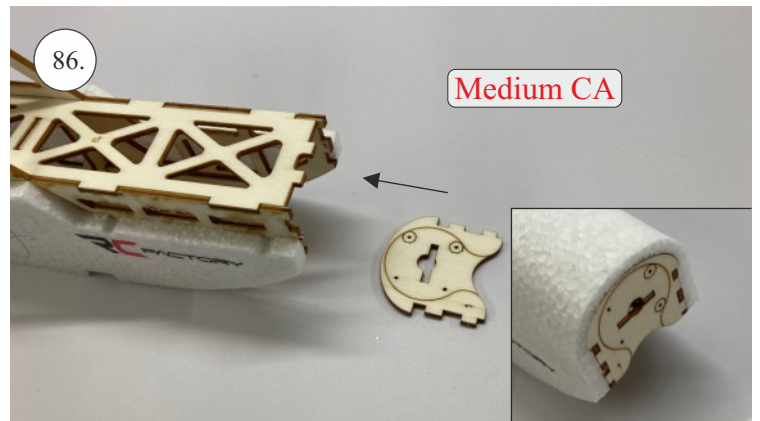

## Spojovací díly

ocel. struna 0,8x1000	1x
bowden 400mm	2x
smrk 3x10x380mm	1x
smrk 3x10x620mm	1x

## 3D tisk

páky	1x
střed Z	1x
střed P	1x
třmen	2x
ostruha	1x
disky	2x
vyosení motoru	1x

STEP  
2

Přejeme Vám mnoho šťastně nalétaných hodin s modelem Step2.  
Váš tým RC Factory