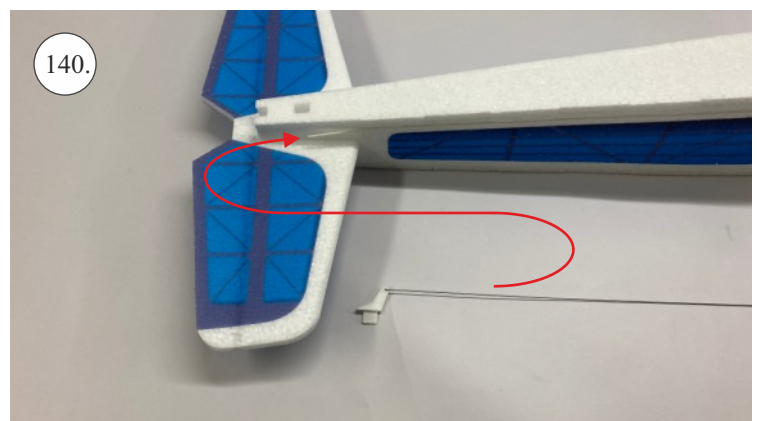

## Spojovací díly

ocel. struna 0,8x1000	1x
bowden 400mm	2x
smrk 3x10x380mm	1x
smrk 3x10x620mm	1x

## 3D tisk

páky	1x
střed Z	1x
střed P	1x
třmen	2x
ostruha	1x
disky	2x
vyosení motoru	1x

STEP  
2

Přejeme Vám mnoho šťastně nalétaných hodin s modelem Step2.  
Váš tým RC Factory