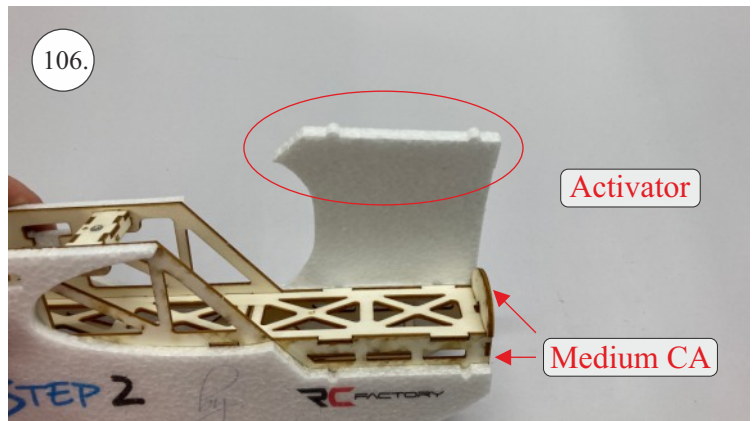

## Spojovací díly

ocel. struna 0,8x1000	1x
bowden 400mm	2x
smrk 3x10x380mm	1x
smrk 3x10x620mm	1x

## 3D tisk

páky	1x
střed Z	1x
střed P	1x
třmen	2x
ostruha	1x
disky	2x
vyosení motoru	1x

STEP  
2

Přejeme Vám mnoho šťastně nalétaných hodin s modelem Step2.  
Váš tým RC Factory