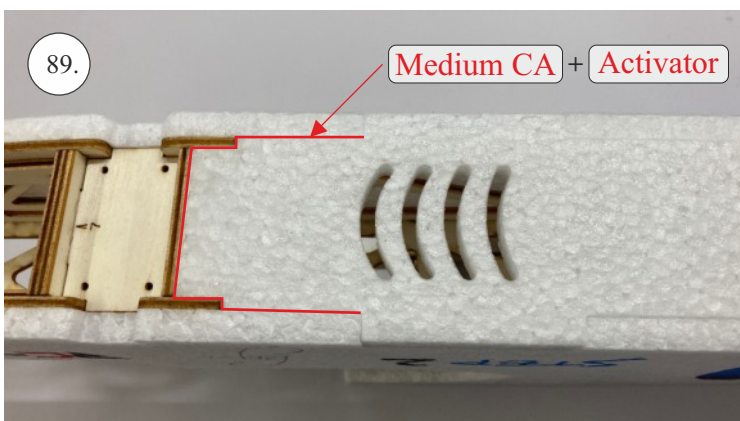

## Spojovací díly

ocel. struna 0,8x1000	1x
bowden 400mm	2x
smrk 3x10x380mm	1x
smrk 3x10x620mm	1x

## 3D tisk

páky	1x
střed Z	1x
střed P	1x
třmen	2x
ostruha	1x
disky	2x
vyosení motoru	1x

STEP  
2

Přejeme Vám mnoho šťastně nalétaných hodin s modelem Step2.  
Váš tým RC Factory