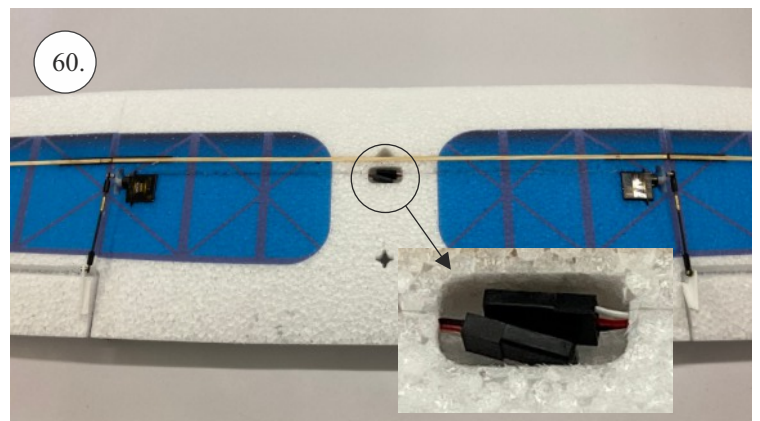

## Spojovací díly

ocel. struna 0,8x1000	1x
bowden 400mm	2x
smrk 3x10x380mm	1x
smrk 3x10x620mm	1x

## 3D tisk

páky	1x
střed Z	1x
střed P	1x
třmen	2x
ostruha	1x
disky	2x
vyosení motoru	1x

STEP  
2

Přejeme Vám mnoho šťastně nalétaných hodin s modelem Step2.  
Váš tým RC Factory