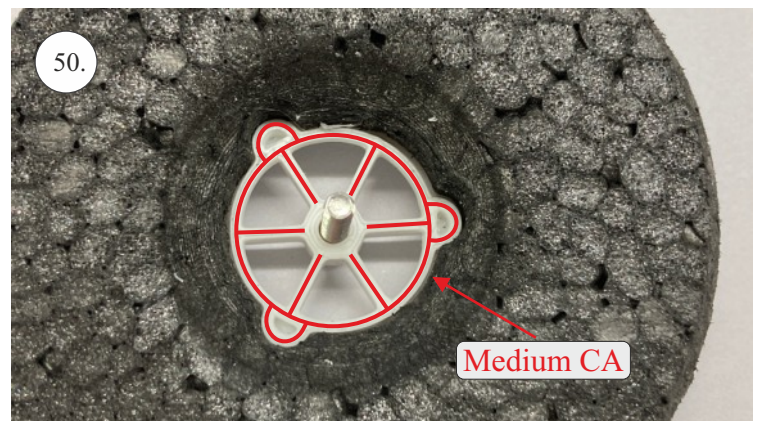

## Spojovací díly

ocel. struna 0,8x1000	1x
bowden 400mm	2x
smrk 3x10x380mm	1x
smrk 3x10x620mm	1x

## 3D tisk

páky	1x
střed Z	1x
střed P	1x
třmen	2x
ostruha	1x
disky	2x
vyosení motoru	1x

STEP  
2

Přejeme Vám mnoho šťastně nalétaných hodin s modelem Step2.  
Váš tým RC Factory