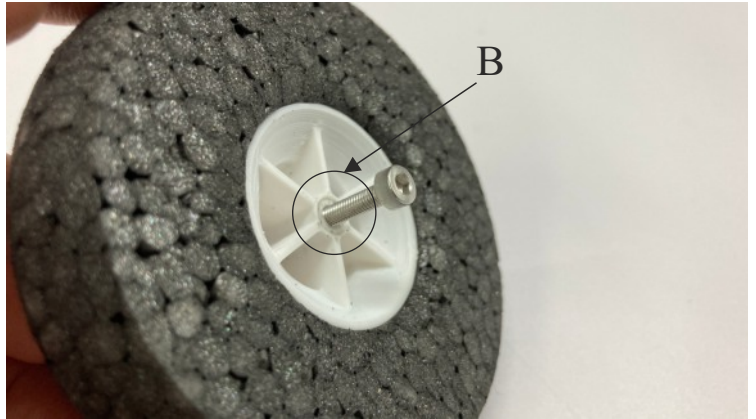

## Spojovací díly

ocel. struna 0,8x1000	1x
bowden 400mm	2x
smrk 3x10x380mm	1x
smrk 3x10x620mm	1x

## 3D tisk

páky	1x
střed Z	1x
střed P	1x
třmen	2x
ostruha	1x
disky	2x
vyosení motoru	1x

STEP  
2

Přejeme Vám mnoho šťastně nalétaných hodin s modelem Step2.  
Váš tým RC Factory