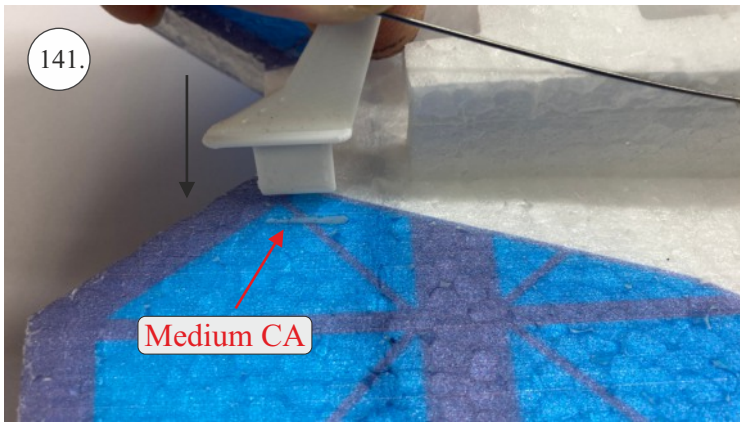

## 3D tisk

páky	1x
střed Z	1x
střed P	1x
třmen	2x
ostruha	1x
disky	2x
vyosení motoru	1x

STEP  
2

Přejeme Vám mnoho šťastně nalétaných hodin s modelem Step2.  
Váš tým RC Factory