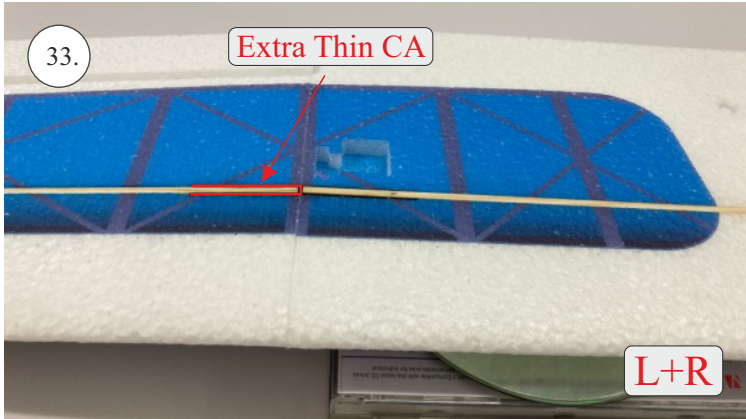

## 3D tisk

páky	1x
střed Z	1x
střed P	1x
třmen	2x
ostruha	1x
disky	2x
vyosení motoru	1x

STEP  
2

Přejeme Vám mnoho šťastně nalétaných hodin s modelem Step2.  
Váš tým RC Factory