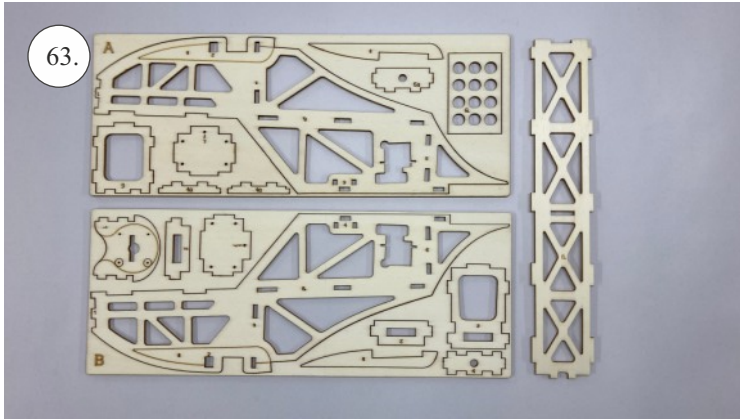

## EPP díly

křídla	3x
trup	1x
Vop	1x
Sop	1x
kabina	1x
haubna	1x
kolečka	2x
SFG	2x

## Spojovací díly

ocel. struna 0,8x1000	1x
bowden 400mm	2x
smrk 3x10x380mm	1x
smrk 3x10x620mm	1x

## 3D tisk

páky	1x
střed Z	1x
střed P	1x
třmen	2x
ostruha	1x
disky	2x
vyosení motoru	1x

STEP  
2

Přejeme Vám mnoho šťastně nalétaných hodin s modelem Step2.  
Váš tým RC Factory