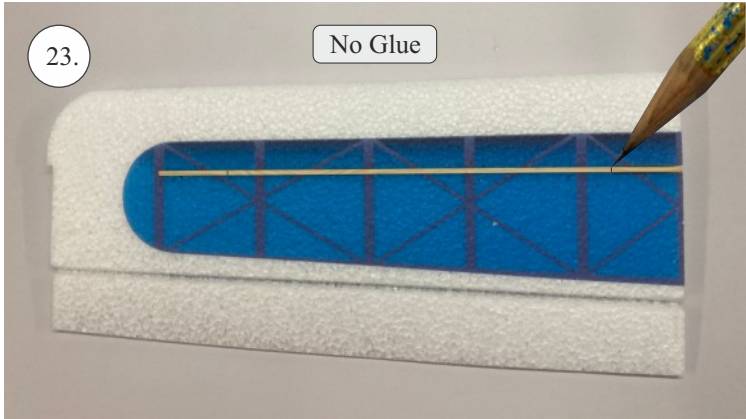

## 3D tisk

páky	1x
střed Z	1x
střed P	1x
třmen	2x
ostruha	1x
disky	2x
vyosení motoru	1x

STEP  
2

Přejeme Vám mnoho šťastně nalétaných hodin s modelem Step2.  
Váš tým RC Factory