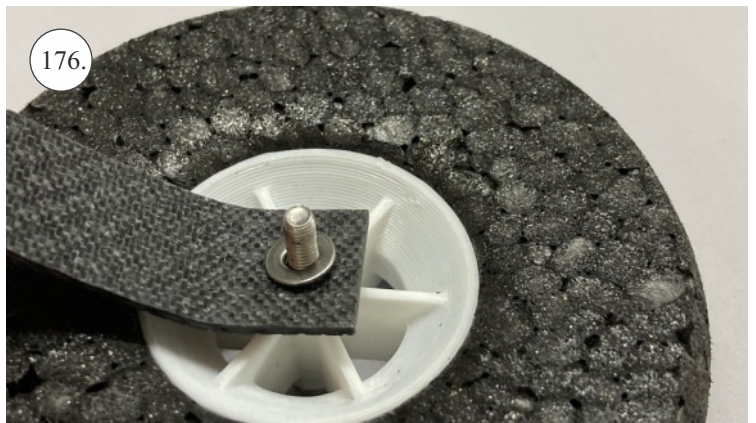

## 3D tisk

páky	1x
střed Z	1x
střed P	1x
třmen	2x
ostruha	1x
disky	2x
vyosení motoru	1x

STEP  
2

Přejeme Vám mnoho šťastně nalétaných hodin s modelem Step2.  
Váš tým RC Factory