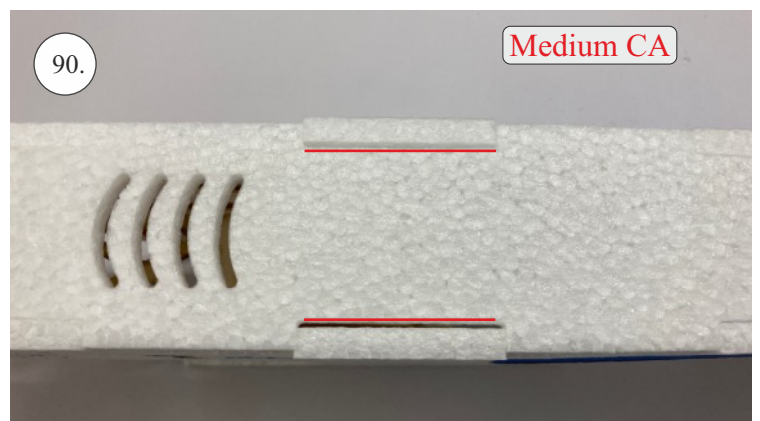

## 3D tisk

páky	1x
střed Z	1x
střed P	1x
třmen	2x
ostruha	1x
disky	2x
vyosení motoru	1x

STEP  
2

Přejeme Vám mnoho šťastně nalétaných hodin s modelem Step2.  
Váš tým RC Factory