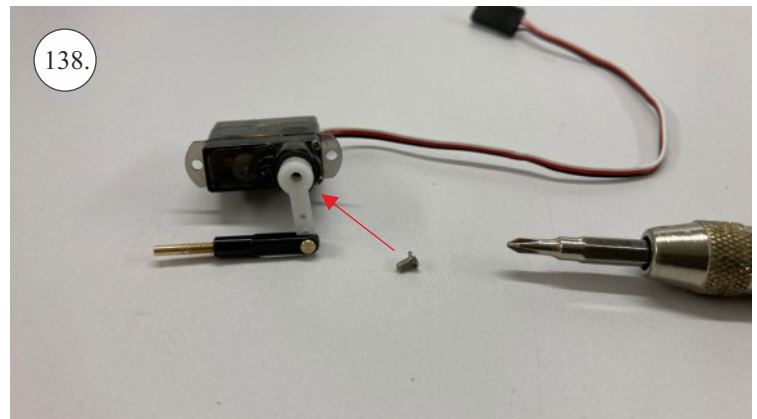

## 3D tisk

páky	1x
střed Z	1x
střed P	1x
třmen	2x
ostruha	1x
disky	2x
vyosení motoru	1x

STEP  
2

Přejeme Vám mnoho šťastně nalétaných hodin s modelem Step2.  
Váš tým RC Factory