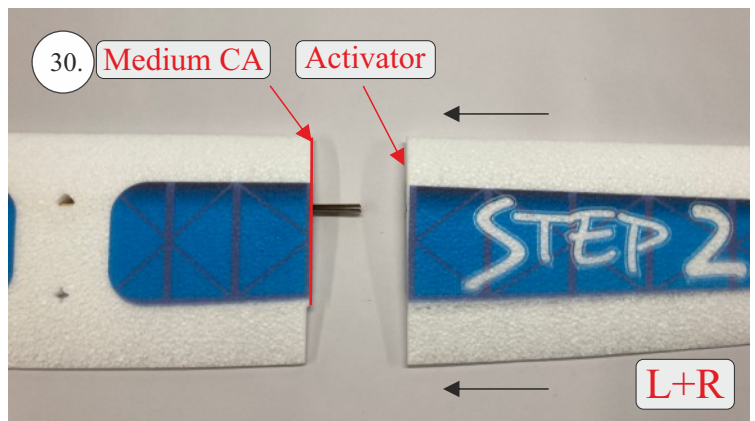

## Spojovací díly

ocel. struna 0,8x1000	1x
bowden 400mm	2x
smrk 3x10x380mm	1x
smrk 3x10x620mm	1x

## 3D tisk

páky	1x
střed Z	1x
střed P	1x
třmen	2x
ostruha	1x
disky	2x
vyosení motoru	1x

STEP  
2

Přejeme Vám mnoho šťastně nalétaných hodin s modelem Step2.  
Váš tým RC Factory