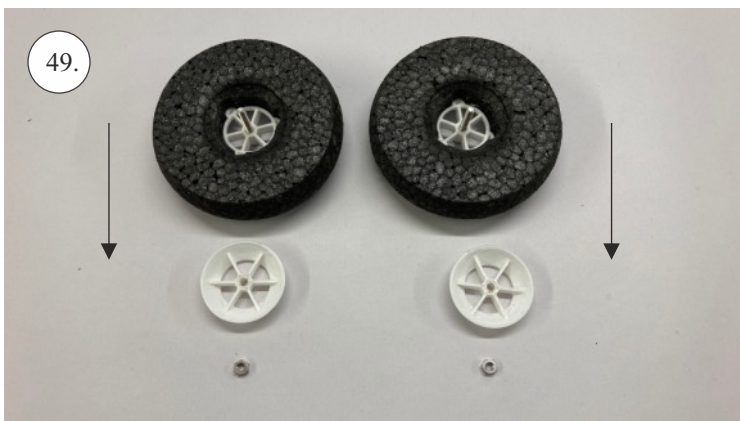

## EPP díly

křídla	3x
trup	1x
Vop	1x
Sop	1x
kabina	1x
haubna	1x
kolečka	2x
SFG	2x

## Spojovací díly

ocel. struna 0,8x1000	1x
bowden 400mm	2x
smrk 3x10x380mm	1x
smrk 3x10x620mm	1x

## 3D tisk

páky	1x
střed Z	1x
střed P	1x
třmen	2x
ostruha	1x
disky	2x
vyosení motoru	1x

STEP  
2

Přejeme Vám mnoho šťastně nalétaných hodin s modelem Step2.  
Váš tým RC Factory