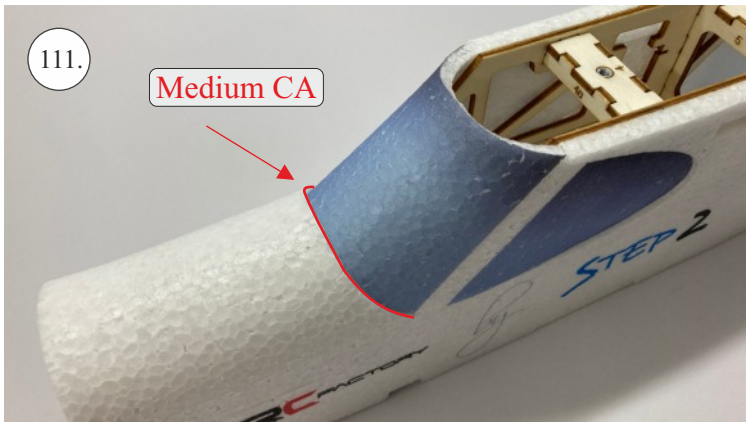

## 3D tisk

páky	1x
střed Z	1x
střed P	1x
třmen	2x
ostruha	1x
disky	2x
vyosení motoru	1x

STEP  
2

Přejeme Vám mnoho šťastně nalétaných hodin s modelem Step2.  
Váš tým RC Factory