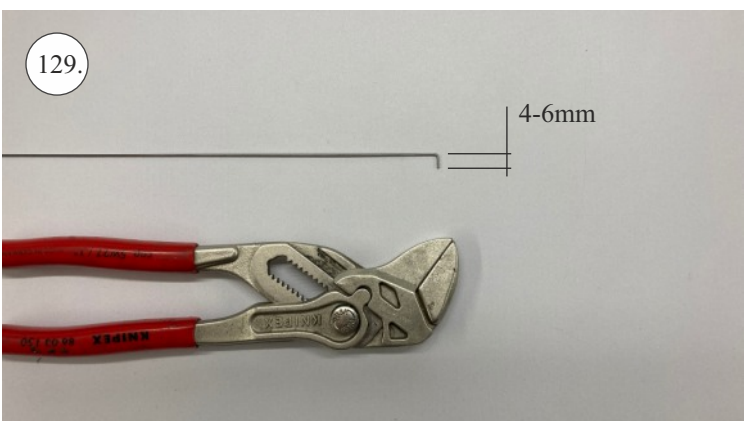

## Spojovací díly

ocel. struna 0,8x1000	1x
bowden 400mm	2x
smrk 3x10x380mm	1x
smrk 3x10x620mm	1x

## 3D tisk

páky	1x
střed Z	1x
střed P	1x
třmen	2x
ostruha	1x
disky	2x
vyosení motoru	1x

STEP  
2

Přejeme Vám mnoho šťastně nalétaných hodin s modelem Step2.  
Váš tým RC Factory