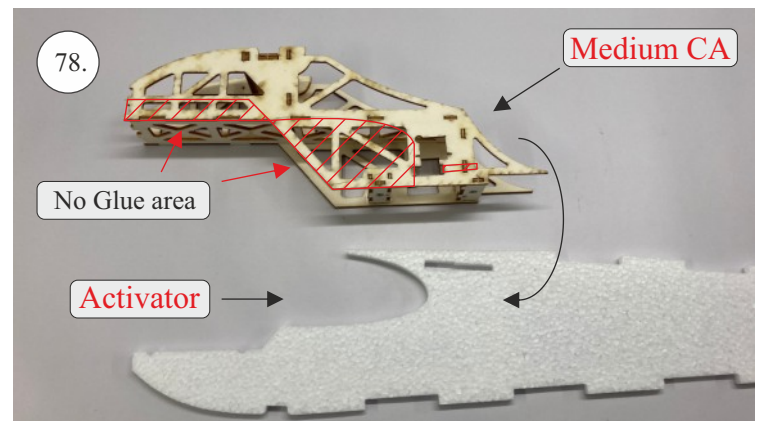

## Spojovací díly

ocel. struna 0,8x1000	1x
bowden 400mm	2x
smrk 3x10x380mm	1x
smrk 3x10x620mm	1x

## 3D tisk

páky	1x
střed Z	1x
střed P	1x
třmen	2x
ostruha	1x
disky	2x
vyosení motoru	1x

STEP  
2

Přejeme Vám mnoho šťastně nalétaných hodin s modelem Step2.  
Váš tým RC Factory