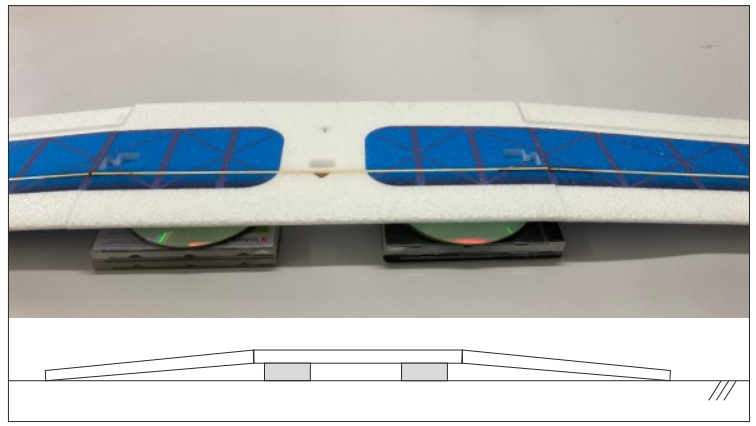

## Spojovací díly

ocel. struna 0,8x1000	1x
bowden 400mm	2x
smrk 3x10x380mm	1x
smrk 3x10x620mm	1x

## 3D tisk

páky	1x
střed Z	1x
střed P	1x
třmen	2x
ostruha	1x
disky	2x
vyosení motoru	1x

STEP  
2

Přejeme Vám mnoho šťastně nalétaných hodin s modelem Step2.  
Váš tým RC Factory