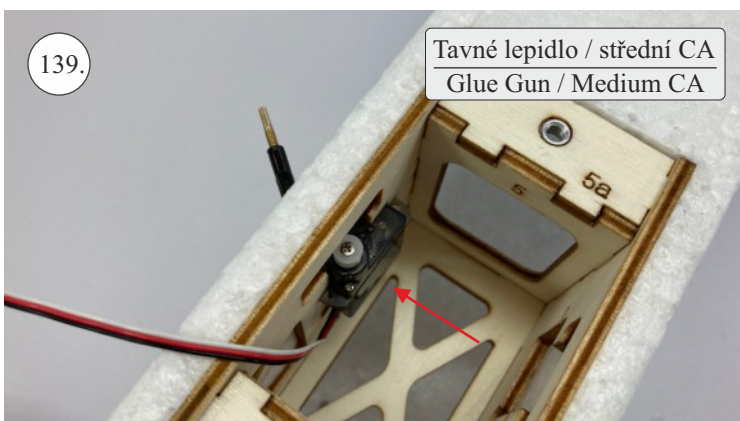

## Spojovací díly

ocel. struna 0,8x1000	1x
bowden 400mm	2x
smrk 3x10x380mm	1x
smrk 3x10x620mm	1x

## 3D tisk

páky	1x
střed Z	1x
střed P	1x
třmen	2x
ostruha	1x
disky	2x
vyosení motoru	1x

STEP  
2

Přejeme Vám mnoho šťastně nalétaných hodin s modelem Step2.  
Váš tým RC Factory