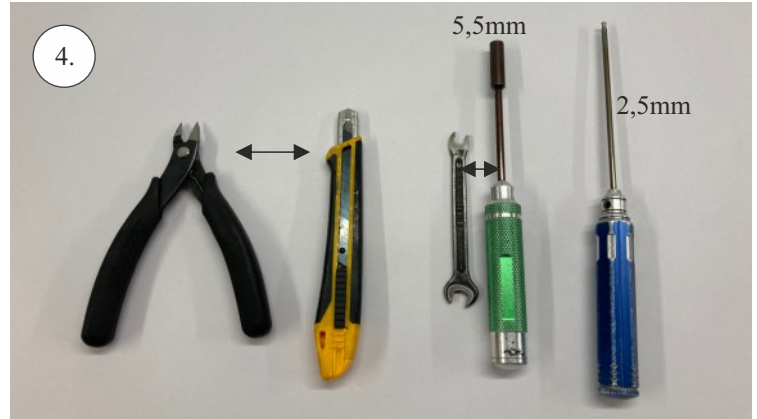

## Spojovací díly

ocel. struna 0,8x1000	1x
bowden 400mm	2x
smrk 3x10x380mm	1x
smrk 3x10x620mm	1x

## sáček

uhlíková kulatina 1,5x100mm	1x
uhlíková pásovina 4x0.5x165	1x
kul. vidlička +šroub	4x
konc. bow. 1,5	2x
Vidlička+čep	2x
konc.bowdenu 1	2x
quicklock 0,8	4x
dural M4 nízká	2x
šroub M4x25	2x
šroub 2,9x13	4x
M3 x 20	2x
matice M3	4x
podložka 3	4x
podložka 3 velká	4x

## 3D tisk

páky	1x
střed Z	1x
střed P	1x
třmen	2x
ostruha	1x
disky	2x
vyosení motoru	1x

STEP  
2

Přejeme Vám mnoho šťastně nalétaných hodin s modelem Step2.  
Váš tým RC Factory