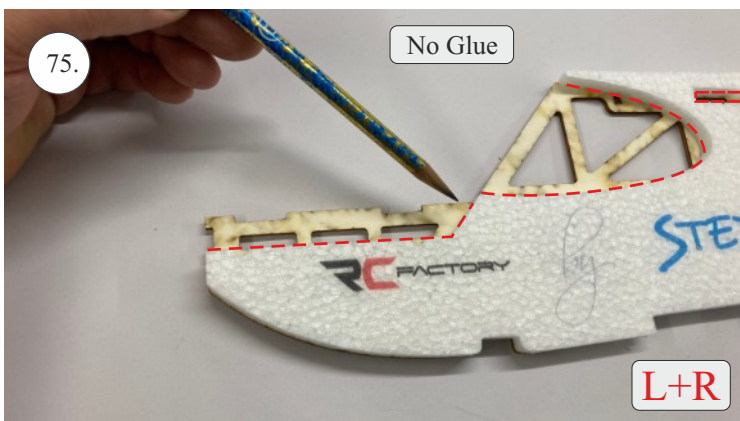

## Spojovací díly

ocel. struna 0,8x1000	1x
bowden 400mm	2x
smrk 3x10x380mm	1x
smrk 3x10x620mm	1x

## 3D tisk

páky	1x
střed Z	1x
střed P	1x
třmen	2x
ostruha	1x
disky	2x
vyosení motoru	1x

STEP  
2

Přejeme Vám mnoho šťastně nalétaných hodin s modelem Step2.  
Váš tým RC Factory