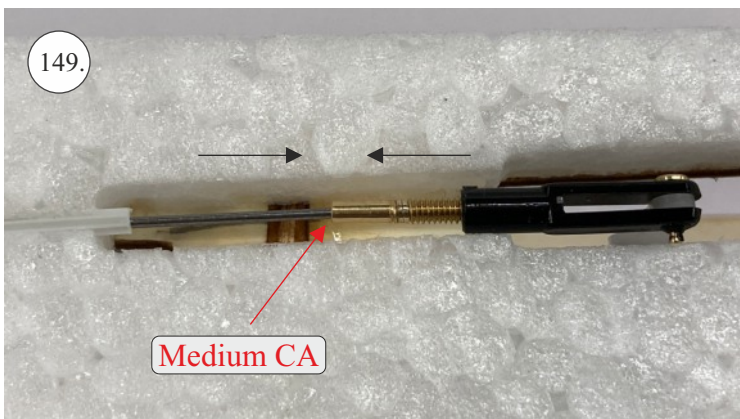

## Spojovací díly

ocel. struna 0,8x1000	1x
bowden 400mm	2x
smrk 3x10x380mm	1x
smrk 3x10x620mm	1x

## 3D tisk

páky	1x
střed Z	1x
střed P	1x
třmen	2x
ostruha	1x
disky	2x
vyosení motoru	1x

STEP  
2

Přejeme Vám mnoho šťastně nalétaných hodin s modelem Step2.  
Váš tým RC Factory