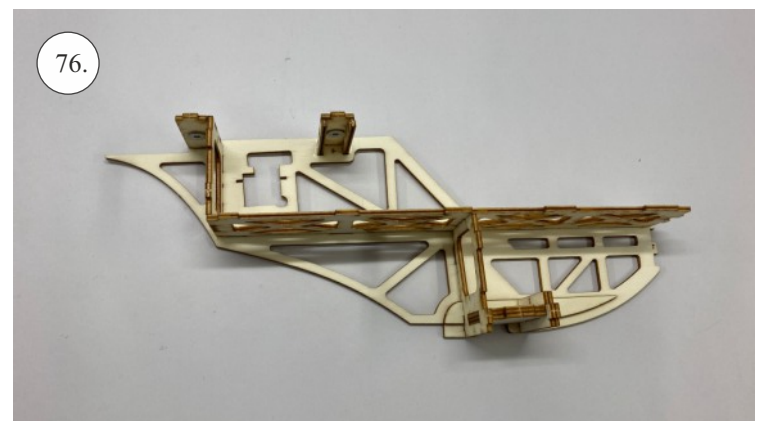

## EPP díly

křídla	3x
trup	1x
Vop	1x
Sop	1x
kabina	1x
haubna	1x
kolečka	2x
SFG	2x

## Spojovací díly

ocel. struna 0,8x1000	1x
bowden 400mm	2x
smrk 3x10x380mm	1x
smrk 3x10x620mm	1x

## 3D tisk

páky	1x
střed Z	1x
střed P	1x
třmen	2x
ostruha	1x
disky	2x
vyosení motoru	1x

STEP  
2

Přejeme Vám mnoho šťastně nalétaných hodin s modelem Step2.  
Váš tým RC Factory