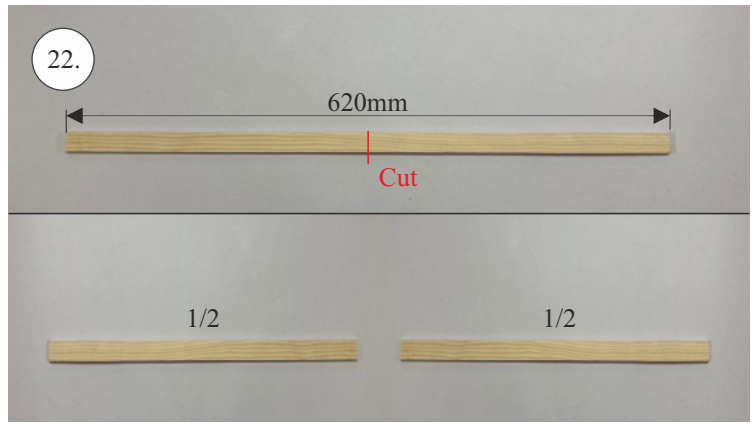

## 3D tisk

páky	1x
střed Z	1x
střed P	1x
třmen	2x
ostruha	1x
disky	2x
vyosení motoru	1x

STEP  
2

Přejeme Vám mnoho šťastně nalétaných hodin s modelem Step2.  
Váš tým RC Factory