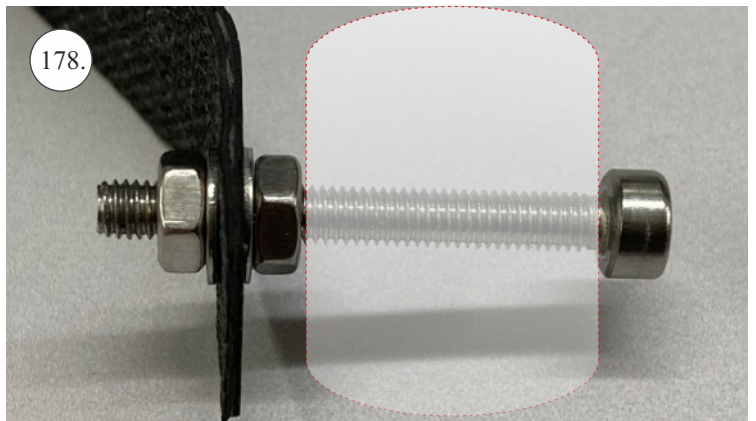

## Spojovací díly

ocel. struna 0,8x1000	1x
bowden 400mm	2x
smrk 3x10x380mm	1x
smrk 3x10x620mm	1x

## 3D tisk

páky	1x
střed Z	1x
střed P	1x
třmen	2x
ostruha	1x
disky	2x
vyosení motoru	1x

STEP  
2

Přejeme Vám mnoho šťastně nalétaných hodin s modelem Step2.  
Váš tým RC Factory