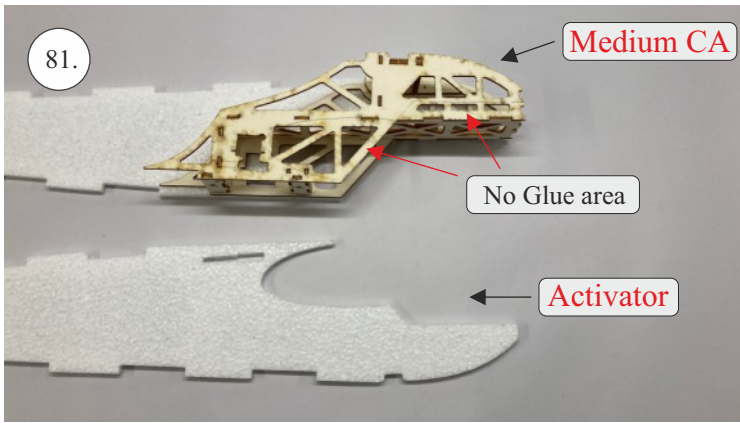

## Spojovací díly

ocel. struna 0,8x1000	1x
bowden 400mm	2x
smrk 3x10x380mm	1x
smrk 3x10x620mm	1x

## 3D tisk

páky	1x
střed Z	1x
střed P	1x
třmen	2x
ostruha	1x
disky	2x
vyosení motoru	1x

STEP  
2

Přejeme Vám mnoho šťastně nalétaných hodin s modelem Step2.  
Váš tým RC Factory