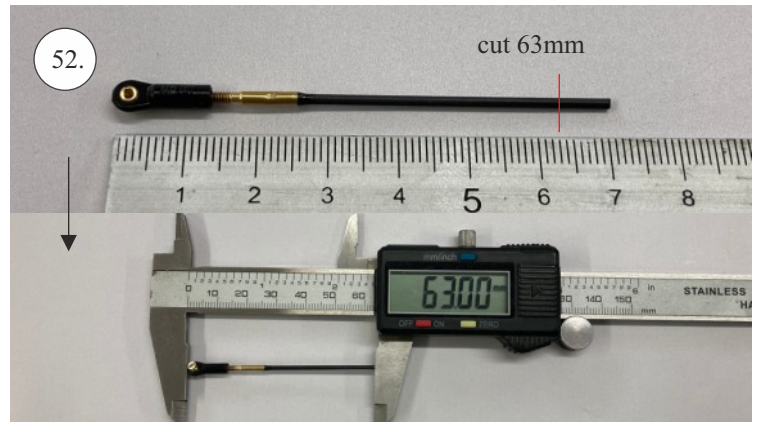

## Spojovací díly

ocel. struna 0,8x1000	1x
bowden 400mm	2x
smrk 3x10x380mm	1x
smrk 3x10x620mm	1x

## 3D tisk

páky	1x
střed Z	1x
střed P	1x
třmen	2x
ostruha	1x
disky	2x
vyosení motoru	1x

STEP  
2

Přejeme Vám mnoho šťastně nalétaných hodin s modelem Step2.  
Váš tým RC Factory