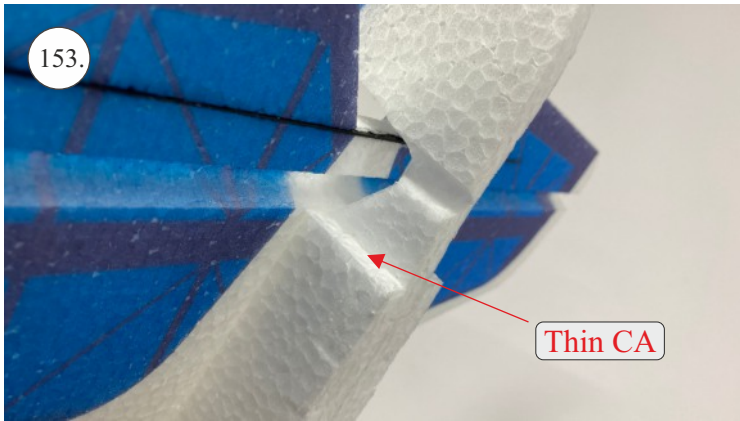

## Spojovací díly

ocel. struna 0,8x1000	1x
bowden 400mm	2x
smrk 3x10x380mm	1x
smrk 3x10x620mm	1x

## 3D tisk

páky	1x
střed Z	1x
střed P	1x
třmen	2x
ostruha	1x
disky	2x
vyosení motoru	1x

STEP  
2

Přejeme Vám mnoho šťastně nalétaných hodin s modelem Step2.  
Váš tým RC Factory