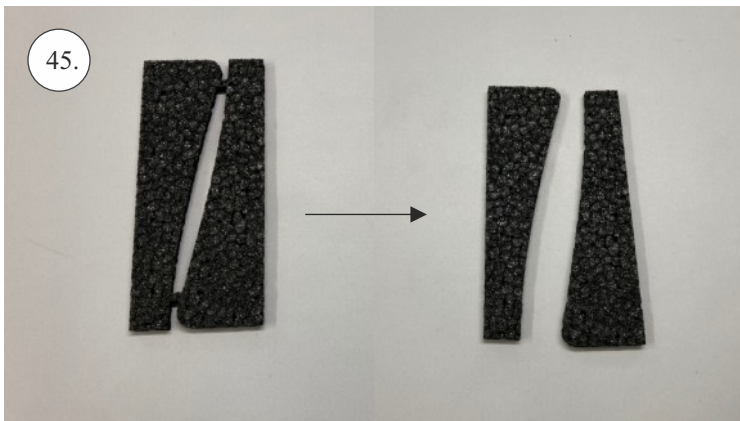

## 3D tisk

páky	1x
střed Z	1x
střed P	1x
třmen	2x
ostruha	1x
disky	2x
vyosení motoru	1x

STEP  
2

Přejeme Vám mnoho šťastně nalétaných hodin s modelem Step2.  
Váš tým RC Factory