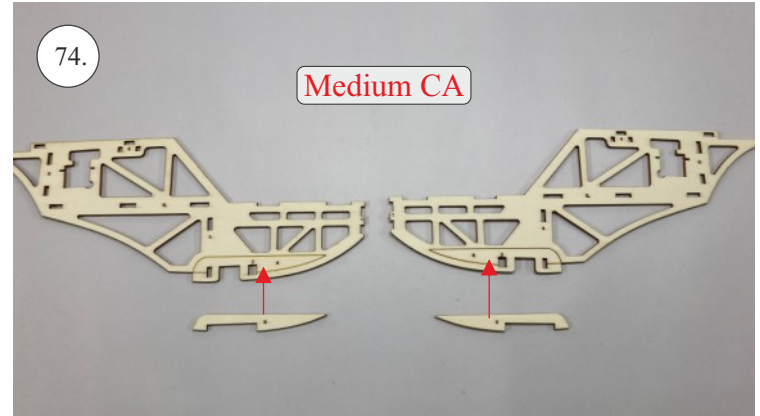

## Spojovací díly

ocel. struna 0,8x1000	1x
bowden 400mm	2x
smrk 3x10x380mm	1x
smrk 3x10x620mm	1x

## 3D tisk

páky	1x
střed Z	1x
střed P	1x
třmen	2x
ostruha	1x
disky	2x
vyosení motoru	1x

STEP  
2

Přejeme Vám mnoho šťastně nalétaných hodin s modelem Step2.  
Váš tým RC Factory