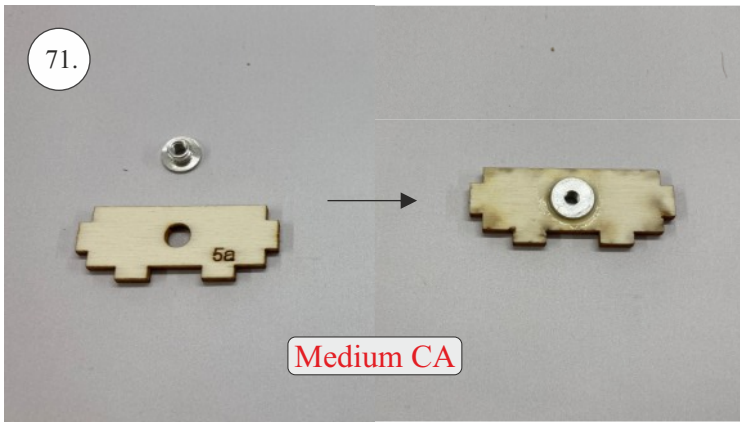

## Spojovací díly

ocel. struna 0,8x1000	1x
bowden 400mm	2x
smrk 3x10x380mm	1x
smrk 3x10x620mm	1x

## 3D tisk

páky	1x
střed Z	1x
střed P	1x
třmen	2x
ostruha	1x
disky	2x
vyosení motoru	1x

STEP  
2

Přejeme Vám mnoho šťastně nalétaných hodin s modelem Step2.  
Váš tým RC Factory