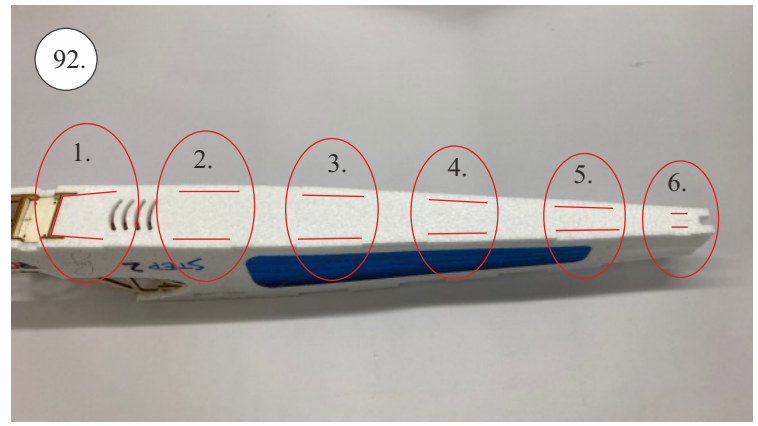

## Spojovací díly

ocel. struna 0,8x1000	1x
bowden 400mm	2x
smrk 3x10x380mm	1x
smrk 3x10x620mm	1x

## 3D tisk

páky	1x
střed Z	1x
střed P	1x
třmen	2x
ostruha	1x
disky	2x
vyosení motoru	1x

STEP  
2

Přejeme Vám mnoho šťastně nalétaných hodin s modelem Step2.  
Váš tým RC Factory