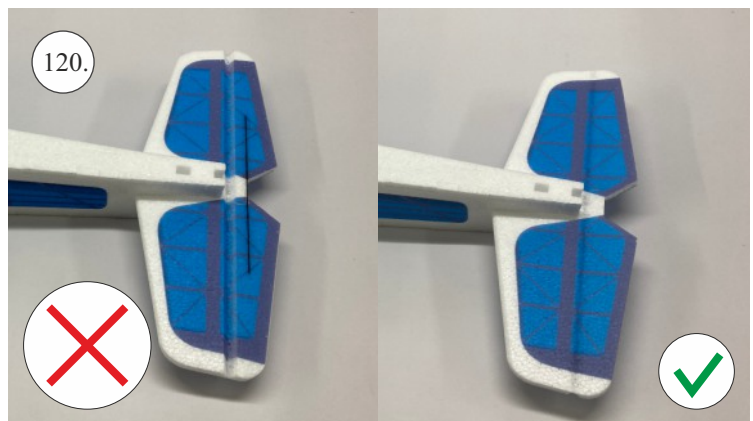

## 3D tisk

páky	1x
střed Z	1x
střed P	1x
třmen	2x
ostruha	1x
disky	2x
vyosení motoru	1x

STEP  
2

Přejeme Vám mnoho šťastně nalétaných hodin s modelem Step2.  
Váš tým RC Factory