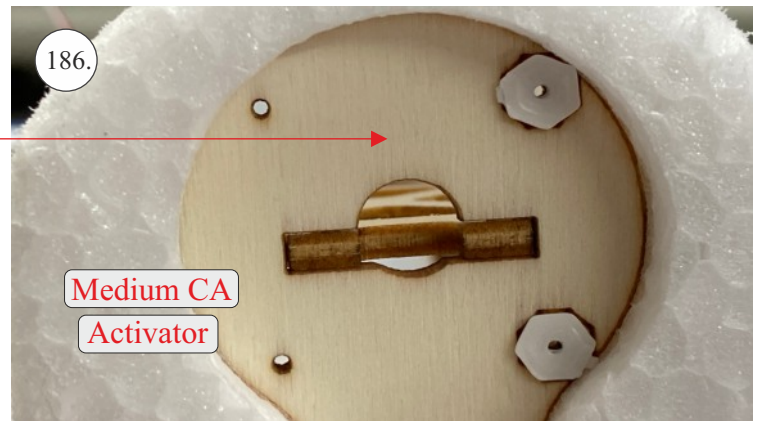

## Spojovací díly

ocel. struna 0,8x1000	1x
bowden 400mm	2x
smrk 3x10x380mm	1x
smrk 3x10x620mm	1x

## 3D tisk

páky	1x
střed Z	1x
střed P	1x
třmen	2x
ostruha	1x
disky	2x
vyosení motoru	1x

STEP  
2

Přejeme Vám mnoho šťastně nalétaných hodin s modelem Step2.  
Váš tým RC Factory