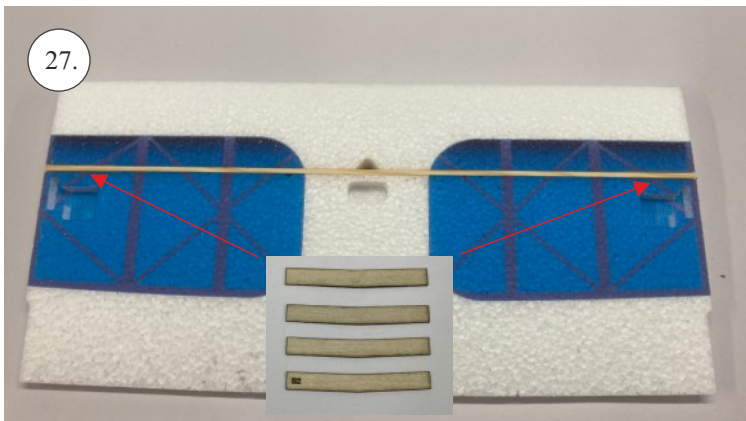

## Spojovací díly

ocel. struna 0,8x1000	1x
bowden 400mm	2x
smrk 3x10x380mm	1x
smrk 3x10x620mm	1x

## 3D tisk

páky	1x
střed Z	1x
střed P	1x
třmen	2x
ostruha	1x
disky	2x
vyosení motoru	1x

STEP  
2

Přejeme Vám mnoho šťastně nalétaných hodin s modelem Step2.  
Váš tým RC Factory