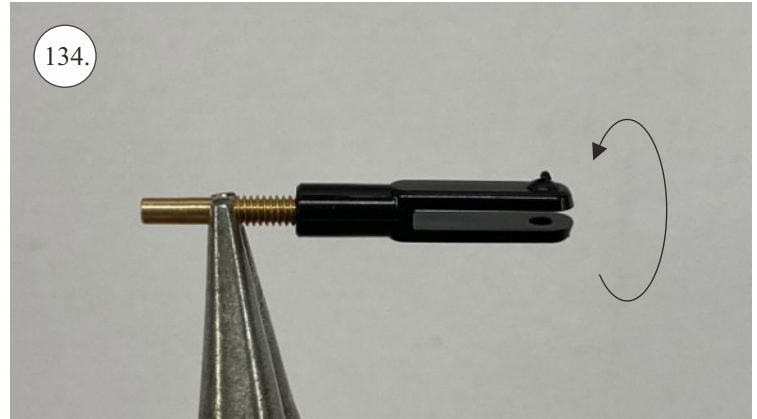

## 3D tisk

páky	1x
střed Z	1x
střed P	1x
třmen	2x
ostruha	1x
disky	2x
vyosení motoru	1x

STEP  
2

Přejeme Vám mnoho šťastně nalétaných hodin s modelem Step2.  
Váš tým RC Factory