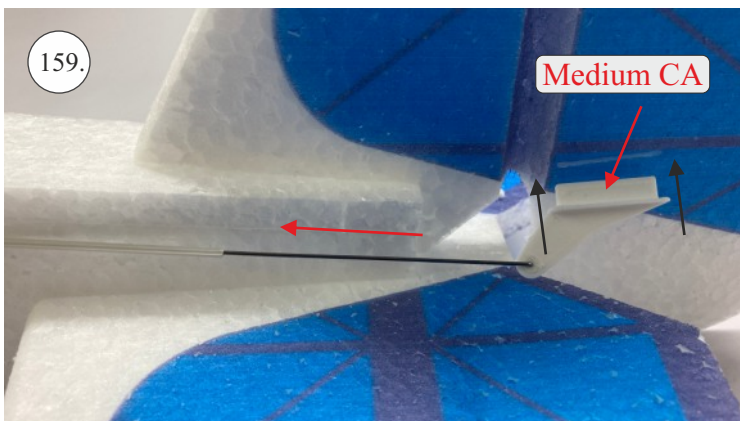

## Spojovací díly

ocel. struna 0,8x1000	1x
bowden 400mm	2x
smrk 3x10x380mm	1x
smrk 3x10x620mm	1x

## 3D tisk

páky	1x
střed Z	1x
střed P	1x
třmen	2x
ostruha	1x
disky	2x
vyosení motoru	1x

STEP  
2

Přejeme Vám mnoho šťastně nalétaných hodin s modelem Step2.  
Váš tým RC Factory