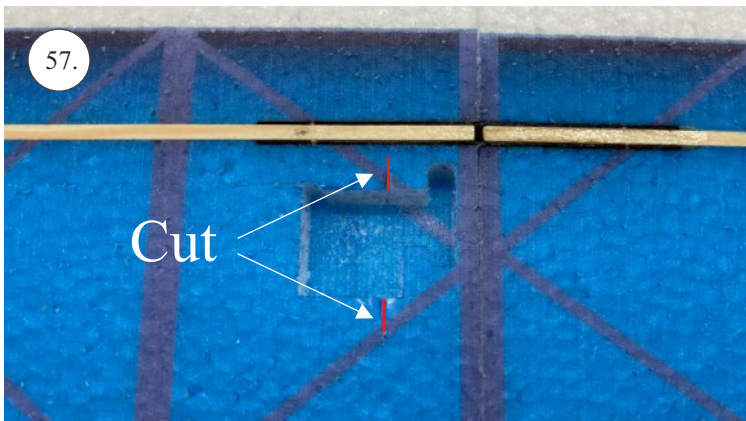

## Spojovací díly

ocel. struna 0,8x1000	1x
bowden 400mm	2x
smrk 3x10x380mm	1x
smrk 3x10x620mm	1x

## 3D tisk

páky	1x
střed Z	1x
střed P	1x
třmen	2x
ostruha	1x
disky	2x
vyosení motoru	1x

STEP  
2

Přejeme Vám mnoho šťastně nalétaných hodin s modelem Step2.  
Váš tým RC Factory