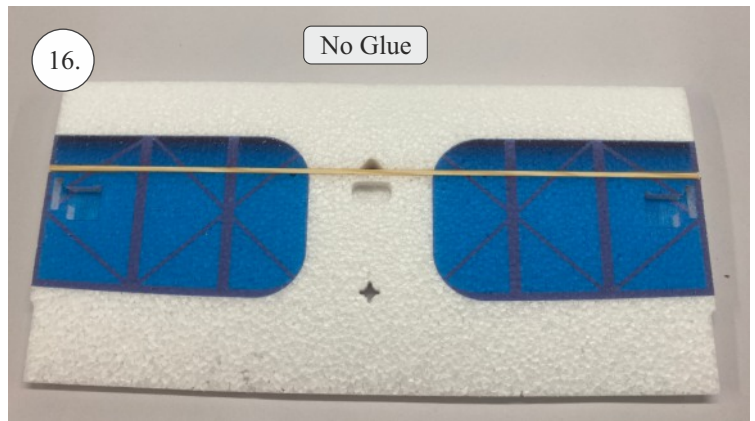

## Spojovací díly

ocel. struna 0,8x1000	1x
bowden 400mm	2x
smrk 3x10x380mm	1x
smrk 3x10x620mm	1x

## sáček

uhlíková kulatina 1,5x100mm	1x
uhlíková pásovina 4x0.5x165	1x
kul. vidlička +šroub	4x
konc. bow. 1,5	2x
Vidlička+čep	2x
konc.bowdenu 1	2x
quicklock 0,8	4x
dural M4 nízká	2x
šroub M4x25	2x
šroub 2,9x13	4x
M3 x 20	2x
matice M3	4x
podložka 3	4x
podložka 3 velká	4x

## 3D tisk

páky	1x
střed Z	1x
střed P	1x
třmen	2x
ostruha	1x
disky	2x
vyosení motoru	1x

STEP  
2

Přejeme Vám mnoho šťastně nalétaných hodin s modelem Step2.  
Váš tým RC Factory