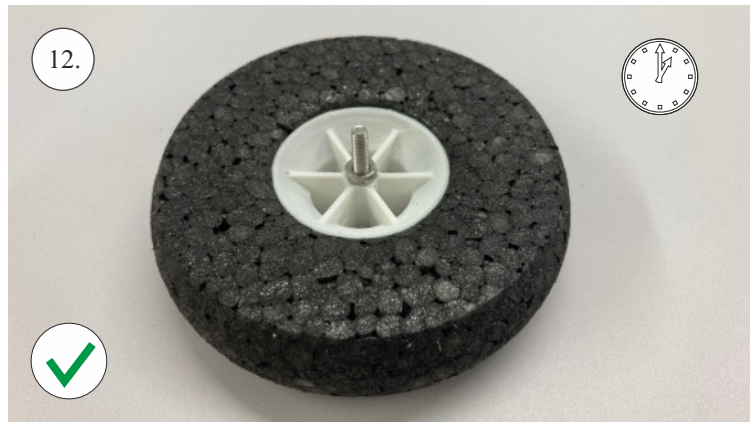

## Spojovací díly

ocel. struna 0,8x1000	1x
bowden 400mm	2x
smrk 3x10x380mm	1x
smrk 3x10x620mm	1x

## 3D tisk

páky	1x
střed Z	1x
střed P	1x
třmen	2x
ostruha	1x
disky	2x
vyosení motoru	1x

STEP  
2

Přejeme Vám mnoho šťastně nalétaných hodin s modelem Step2.  
Váš tým RC Factory