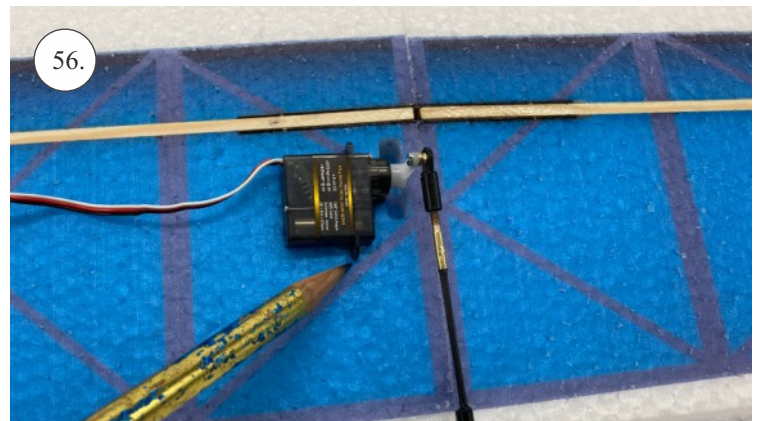

## 3D tisk

páky	1x
střed Z	1x
střed P	1x
třmen	2x
ostruha	1x
disky	2x
vyosení motoru	1x

STEP  
2

Přejeme Vám mnoho šťastně nalétaných hodin s modelem Step2.  
Váš tým RC Factory