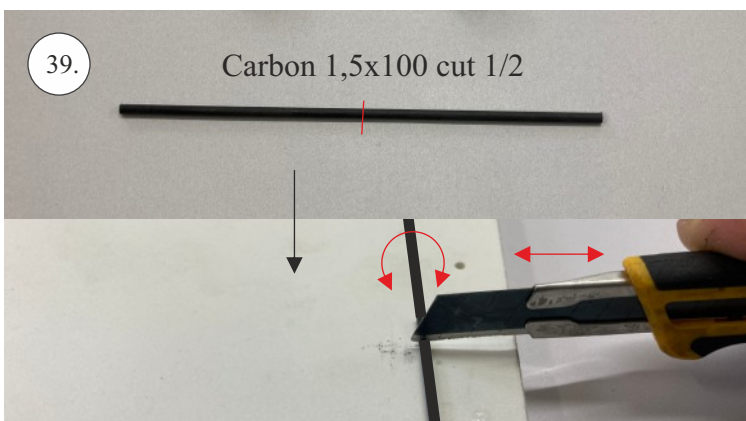

## 3D tisk

páky	1x
střed Z	1x
střed P	1x
třmen	2x
ostruha	1x
disky	2x
vyosení motoru	1x

STEP  
2

Přejeme Vám mnoho šťastně nalétaných hodin s modelem Step2.  
Váš tým RC Factory