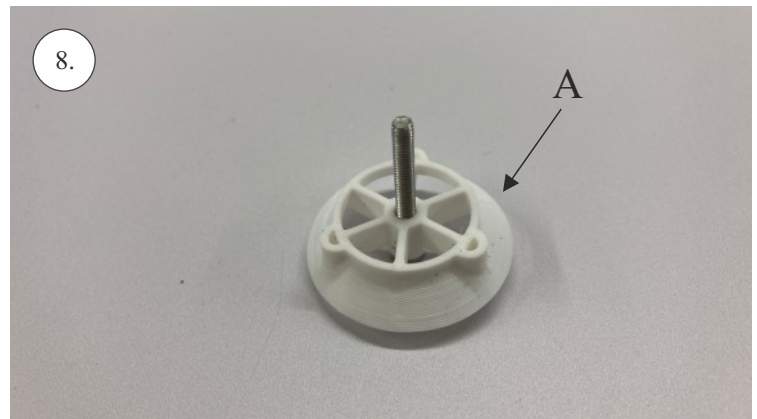

## Spojovací díly

ocel. struna 0,8x1000	1x
bowden 400mm	2x
smrk 3x10x380mm	1x
smrk 3x10x620mm	1x

## 3D tisk

páky	1x
střed Z	1x
střed P	1x
třmen	2x
ostruha	1x
disky	2x
vyosení motoru	1x

STEP  
2

Přejeme Vám mnoho šťastně nalétaných hodin s modelem Step2.  
Váš tým RC Factory