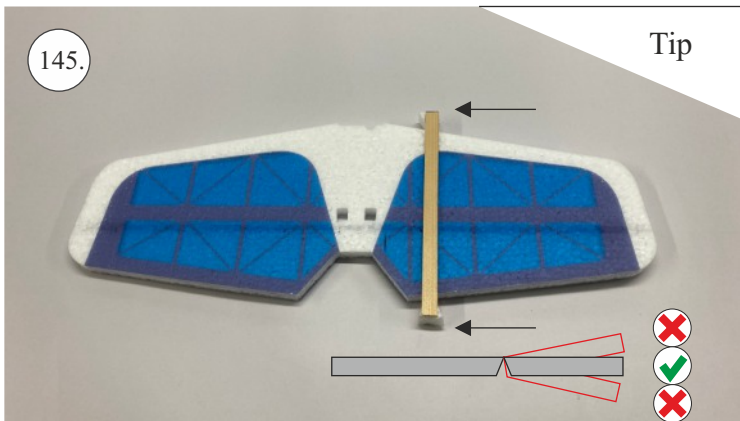

## 3D tisk

páky	1x
střed Z	1x
střed P	1x
třmen	2x
ostruha	1x
disky	2x
vyosení motoru	1x

STEP  
2

Přejeme Vám mnoho šťastně nalétaných hodin s modelem Step2.  
Váš tým RC Factory