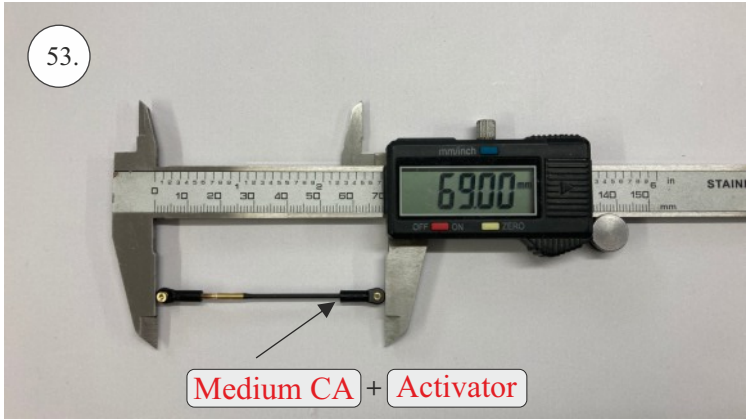

## 3D tisk

páky	1x
střed Z	1x
střed P	1x
třmen	2x
ostruha	1x
disky	2x
vyosení motoru	1x

STEP  
2

Přejeme Vám mnoho šťastně nalétaných hodin s modelem Step2.  
Váš tým RC Factory