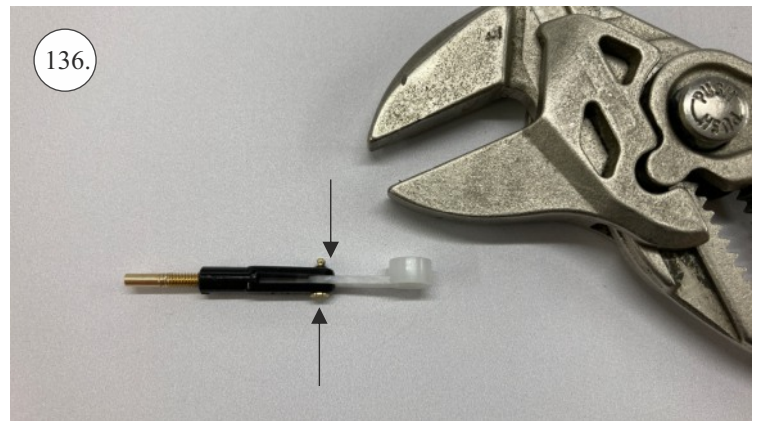

## Spojovací díly

ocel. struna 0,8x1000	1x
bowden 400mm	2x
smrk 3x10x380mm	1x
smrk 3x10x620mm	1x

## 3D tisk

páky	1x
střed Z	1x
střed P	1x
třmen	2x
ostruha	1x
disky	2x
vyosení motoru	1x

STEP  
2

Přejeme Vám mnoho šťastně nalétaných hodin s modelem Step2.  
Váš tým RC Factory