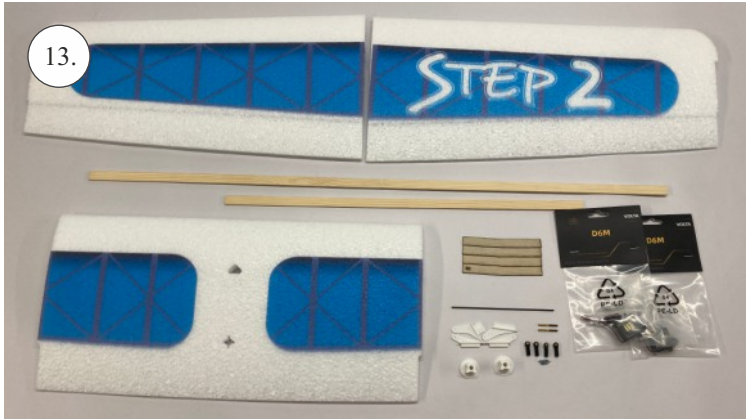

## EPP díly

křídla	3x
trup	1x
Vop	1x
Sop	1x
kabina	1x
haubna	1x
kolečka	2x
SFG	2x

## Spojovací díly

ocel. struna 0,8x1000	1x
bowden 400mm	2x
smrk 3x10x380mm	1x
smrk 3x10x620mm	1x

## sáček

uhlíková kulatina 1,5x100mm	1x
uhlíková pásovina 4x0.5x165	1x
kul. vidlička +šroub	4x
konc. bow. 1,5	2x
Vidlička+čep	2x
konc.bowdenu 1	2x
quicklock 0,8	4x
dural M4 nízká	2x
šroub M4x25	2x
šroub 2,9x13	4x
M3 x 20	2x
matice M3	4x
podložka 3	4x
podložka 3 velká	4x

## 3D tisk

páky	1x
střed Z	1x
střed P	1x
třmen	2x
ostruha	1x
disky	2x
vyosení motoru	1x

STEP  
2

Přejeme Vám mnoho šťastně nalétaných hodin s modelem Step2.  
Váš tým RC Factory