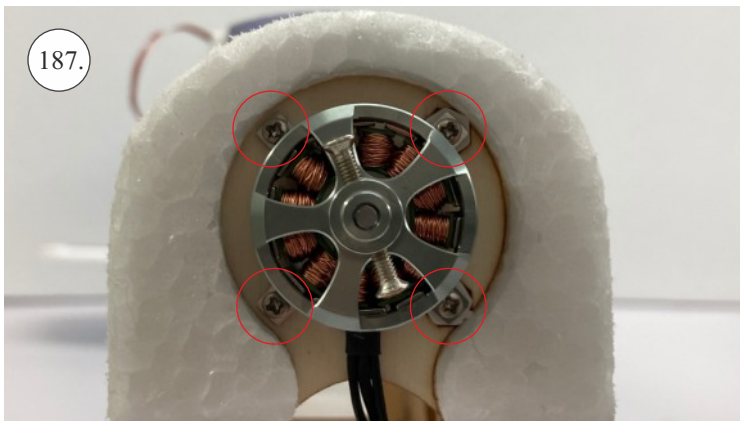

## 3D tisk

páky	1x
střed Z	1x
střed P	1x
třmen	2x
ostruha	1x
disky	2x
vyosení motoru	1x

STEP  
2

Přejeme Vám mnoho šťastně nalétaných hodin s modelem Step2.  
Váš tým RC Factory