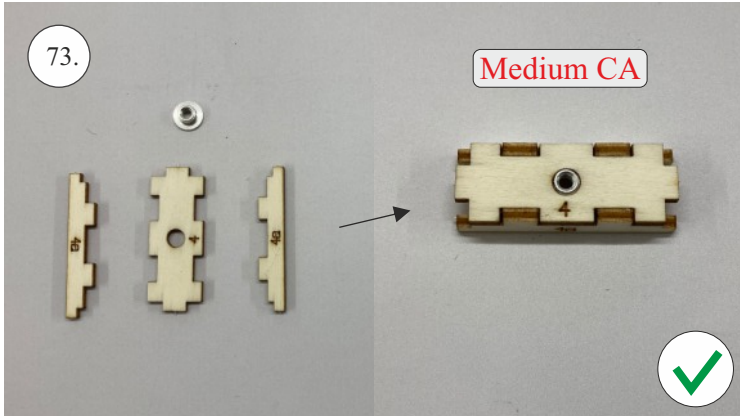

## Spojovací díly

ocel. struna 0,8x1000	1x
bowden 400mm	2x
smrk 3x10x380mm	1x
smrk 3x10x620mm	1x

## 3D tisk

páky	1x
střed Z	1x
střed P	1x
třmen	2x
ostruha	1x
disky	2x
vyosení motoru	1x

STEP  
2

Přejeme Vám mnoho šťastně nalétaných hodin s modelem Step2.  
Váš tým RC Factory