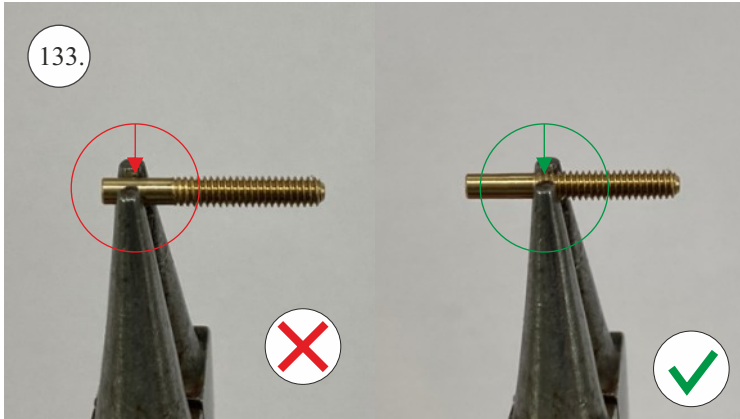

## 3D tisk

páky	1x
střed Z	1x
střed P	1x
třmen	2x
ostruha	1x
disky	2x
vyosení motoru	1x

STEP  
2

Přejeme Vám mnoho šťastně nalétaných hodin s modelem Step2.  
Váš tým RC Factory