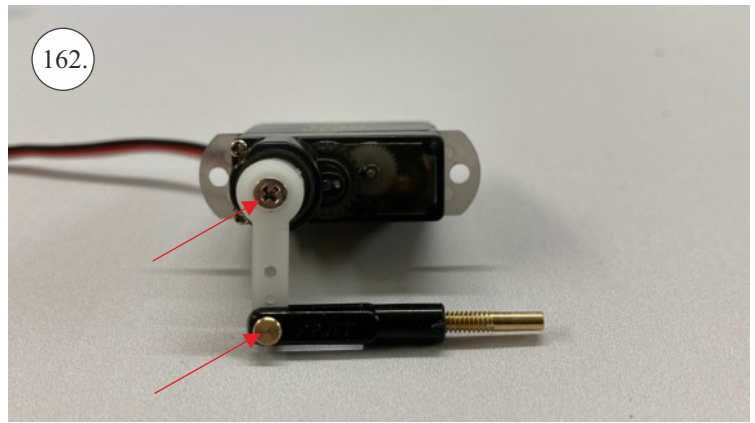

## 3D tisk

páky	1x
střed Z	1x
střed P	1x
třmen	2x
ostruha	1x
disky	2x
vyosení motoru	1x

STEP  
2

Přejeme Vám mnoho šťastně nalétaných hodin s modelem Step2.  
Váš tým RC Factory