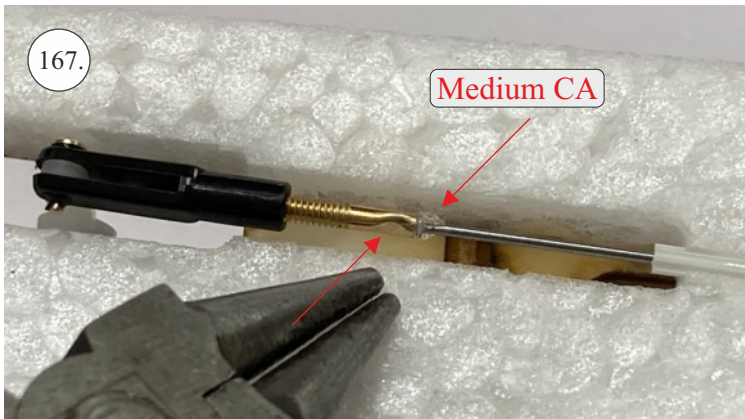

## Spojovací díly

ocel. struna 0,8x1000	1x
bowden 400mm	2x
smrk 3x10x380mm	1x
smrk 3x10x620mm	1x

## 3D tisk

páky	1x
střed Z	1x
střed P	1x
třmen	2x
ostruha	1x
disky	2x
vyosení motoru	1x

STEP  
2

Přejeme Vám mnoho šťastně nalétaných hodin s modelem Step2.  
Váš tým RC Factory