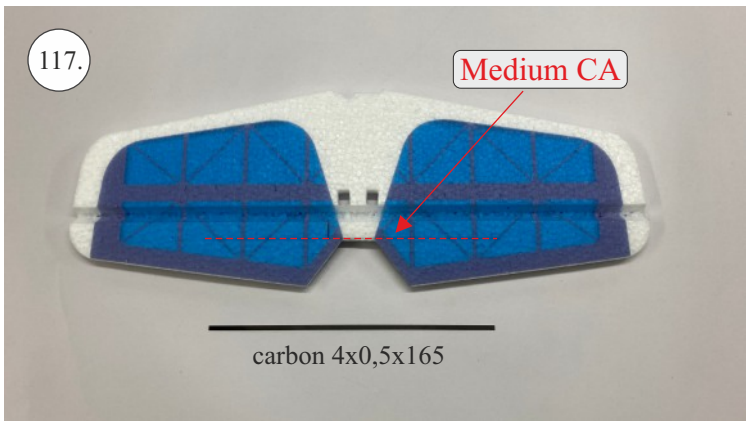

## Spojovací díly

ocel. struna 0,8x1000	1x
bowden 400mm	2x
smrk 3x10x380mm	1x
smrk 3x10x620mm	1x

## 3D tisk

páky	1x
střed Z	1x
střed P	1x
třmen	2x
ostruha	1x
disky	2x
vyosení motoru	1x

STEP  
2

Přejeme Vám mnoho šťastně nalétaných hodin s modelem Step2.  
Váš tým RC Factory