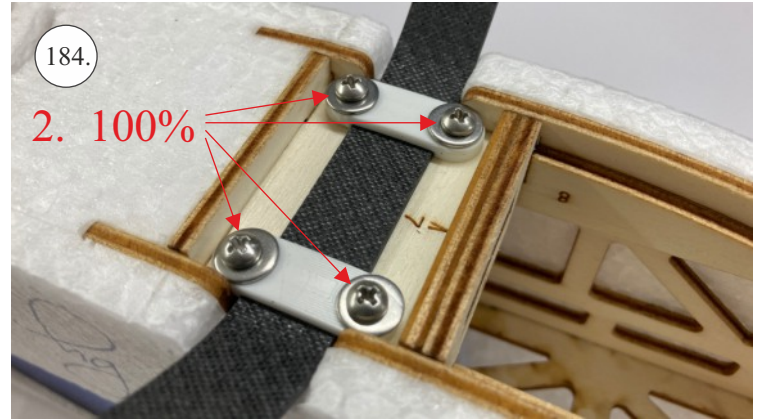

## Spojovací díly

ocel. struna 0,8x1000	1x
bowden 400mm	2x
smrk 3x10x380mm	1x
smrk 3x10x620mm	1x

## 3D tisk

páky	1x
střed Z	1x
střed P	1x
třmen	2x
ostruha	1x
disky	2x
vyosení motoru	1x

STEP  
2

Přejeme Vám mnoho šťastně nalétaných hodin s modelem Step2.  
Váš tým RC Factory