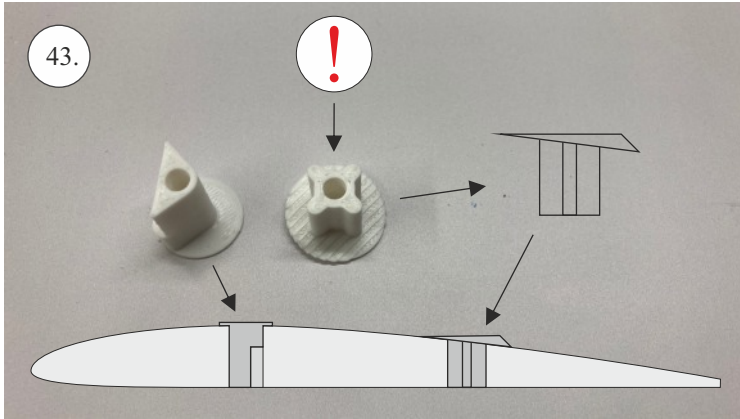

## EPP díly

křídla	3x
trup	1x
Vop	1x
Sop	1x
kabina	1x
haubna	1x
kolečka	2x
SFG	2x

## Spojovací díly

ocel. struna 0,8x1000	1x
bowden 400mm	2x
smrk 3x10x380mm	1x
smrk 3x10x620mm	1x

## 3D tisk

páky	1x
střed Z	1x
střed P	1x
třmen	2x
ostruha	1x
disky	2x
vyosení motoru	1x

STEP  
2

Přejeme Vám mnoho šťastně nalétaných hodin s modelem Step2.  
Váš tým RC Factory