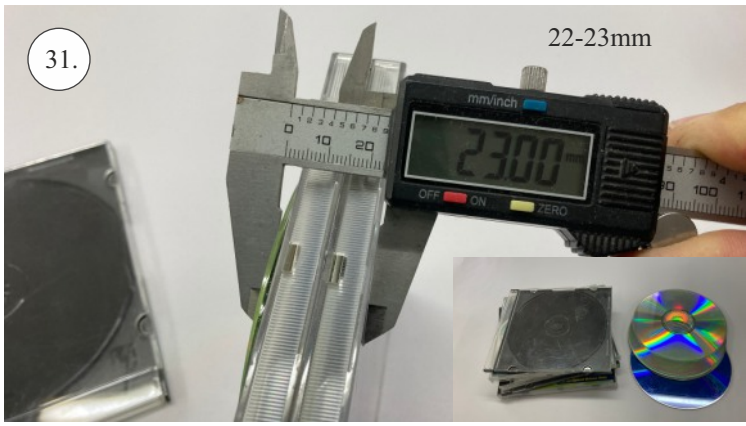

## 3D tisk

páky	1x
střed Z	1x
střed P	1x
třmen	2x
ostruha	1x
disky	2x
vyosení motoru	1x

STEP  
2

Přejeme Vám mnoho šťastně nalétaných hodin s modelem Step2.  
Váš tým RC Factory