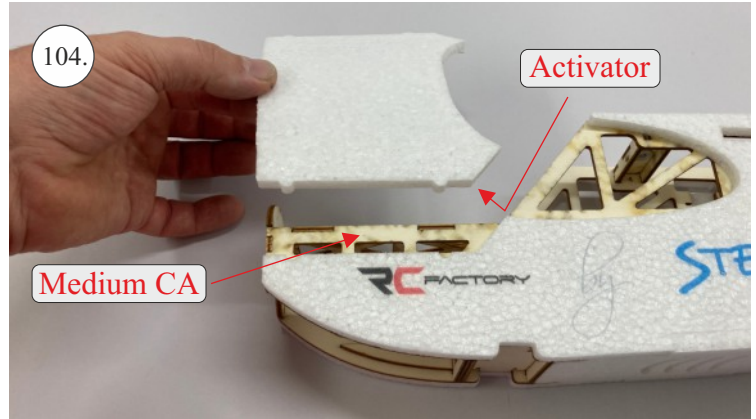

## Spojovací díly

ocel. struna 0,8x1000	1x
bowden 400mm	2x
smrk 3x10x380mm	1x
smrk 3x10x620mm	1x

## 3D tisk

páky	1x
střed Z	1x
střed P	1x
třmen	2x
ostruha	1x
disky	2x
vyosení motoru	1x

STEP  
2

Přejeme Vám mnoho šťastně nalétaných hodin s modelem Step2.  
Váš tým RC Factory