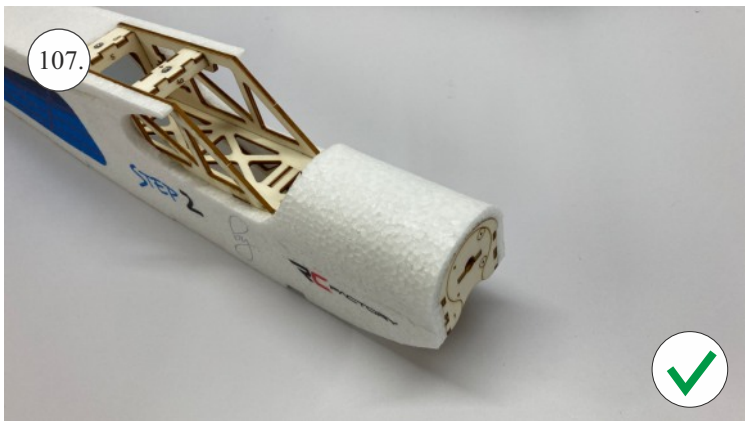

## 3D tisk

páky	1x
střed Z	1x
střed P	1x
třmen	2x
ostruha	1x
disky	2x
vyosení motoru	1x

STEP  
2

Přejeme Vám mnoho šťastně nalétaných hodin s modelem Step2.  
Váš tým RC Factory