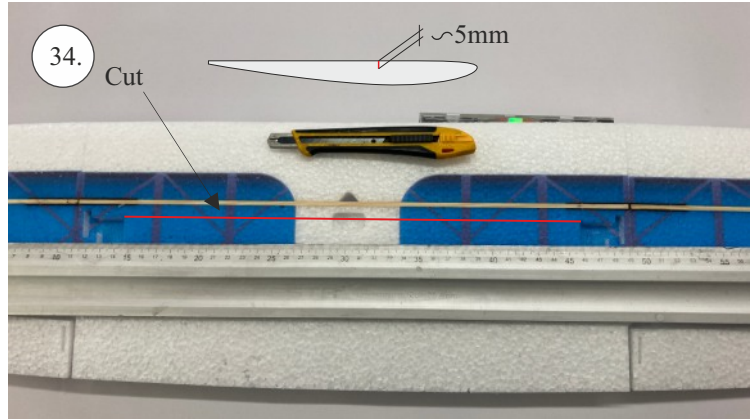

## Spojovací díly

ocel. struna 0,8x1000	1x
bowden 400mm	2x
smrk 3x10x380mm	1x
smrk 3x10x620mm	1x

## 3D tisk

páky	1x
střed Z	1x
střed P	1x
třmen	2x
ostruha	1x
disky	2x
vyosení motoru	1x

STEP  
2

Přejeme Vám mnoho šťastně nalétaných hodin s modelem Step2.  
Váš tým RC Factory