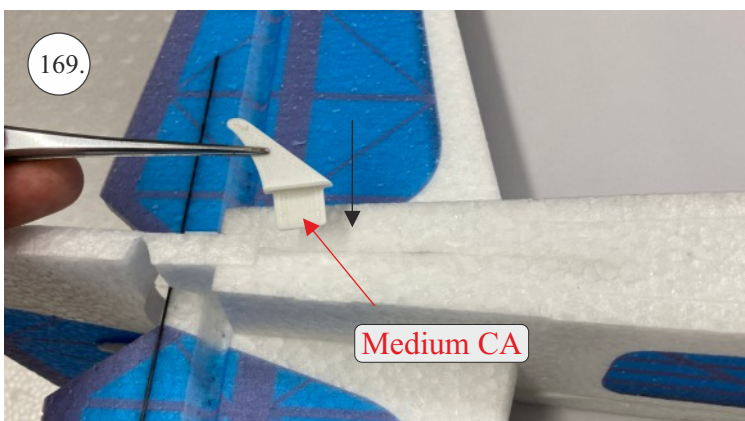

## Spojovací díly

ocel. struna 0,8x1000	1x
bowden 400mm	2x
smrk 3x10x380mm	1x
smrk 3x10x620mm	1x

## 3D tisk

páky	1x
střed Z	1x
střed P	1x
třmen	2x
ostruha	1x
disky	2x
vyosení motoru	1x

STEP  
2

Přejeme Vám mnoho šťastně nalétaných hodin s modelem Step2.  
Váš tým RC Factory