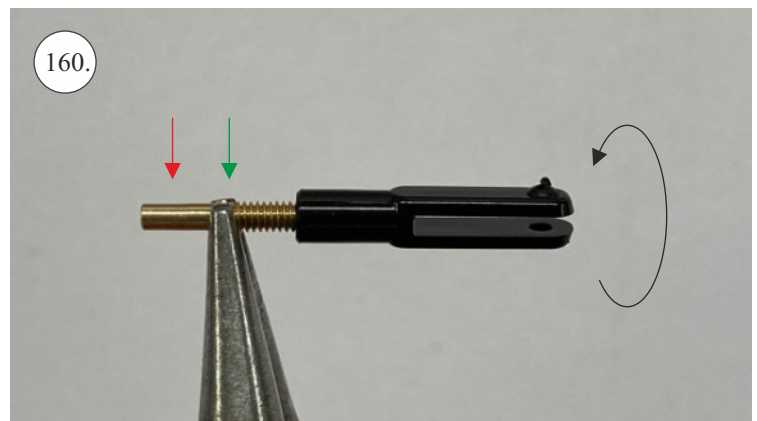

## 3D tisk

páky	1x
střed Z	1x
střed P	1x
třmen	2x
ostruha	1x
disky	2x
vyosení motoru	1x

STEP  
2

Přejeme Vám mnoho šťastně nalétaných hodin s modelem Step2.  
Váš tým RC Factory