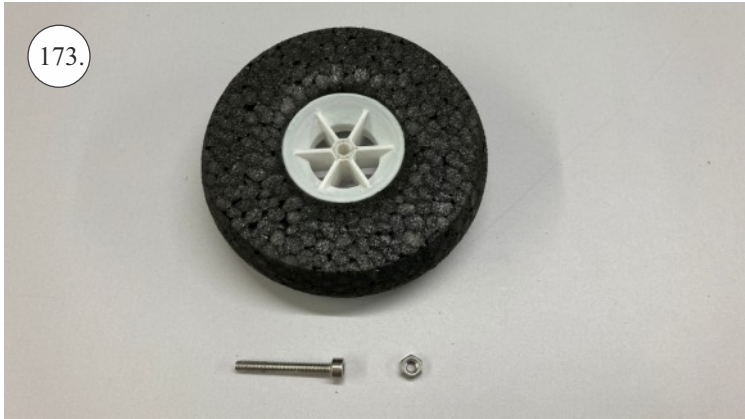

## Spojovací díly

ocel. struna 0,8x1000	1x
bowden 400mm	2x
smrk 3x10x380mm	1x
smrk 3x10x620mm	1x

## 3D tisk

páky	1x
střed Z	1x
střed P	1x
třmen	2x
ostruha	1x
disky	2x
vyosení motoru	1x

STEP  
2

Přejeme Vám mnoho šťastně nalétaných hodin s modelem Step2.  
Váš tým RC Factory