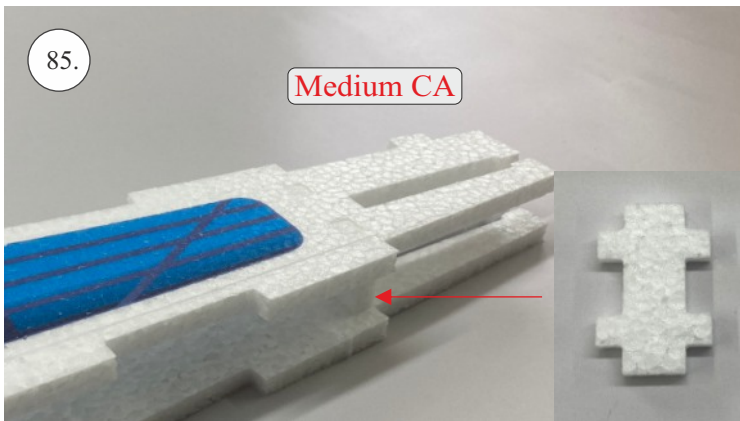

## Spojovací díly

ocel. struna 0,8x1000	1x
bowden 400mm	2x
smrk 3x10x380mm	1x
smrk 3x10x620mm	1x

## 3D tisk

páky	1x
střed Z	1x
střed P	1x
třmen	2x
ostruha	1x
disky	2x
vyosení motoru	1x

STEP  
2

Přejeme Vám mnoho šťastně nalétaných hodin s modelem Step2.  
Váš tým RC Factory