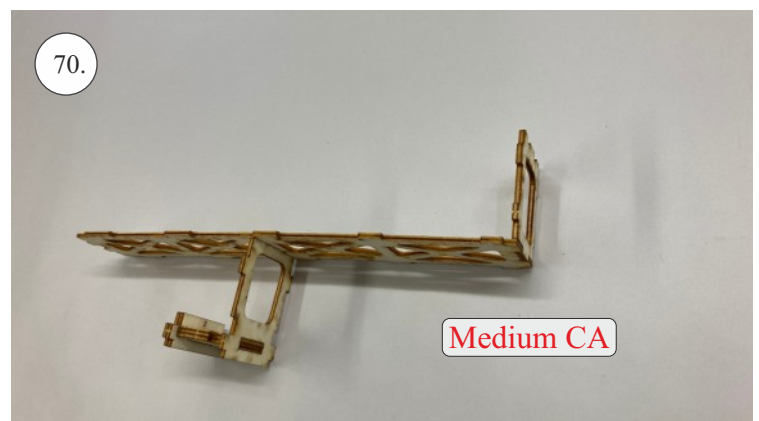

## Spojovací díly

ocel. struna 0,8x1000	1x
bowden 400mm	2x
smrk 3x10x380mm	1x
smrk 3x10x620mm	1x

## 3D tisk

páky	1x
střed Z	1x
střed P	1x
třmen	2x
ostruha	1x
disky	2x
vyosení motoru	1x

STEP  
2

Přejeme Vám mnoho šťastně nalétaných hodin s modelem Step2.  
Váš tým RC Factory